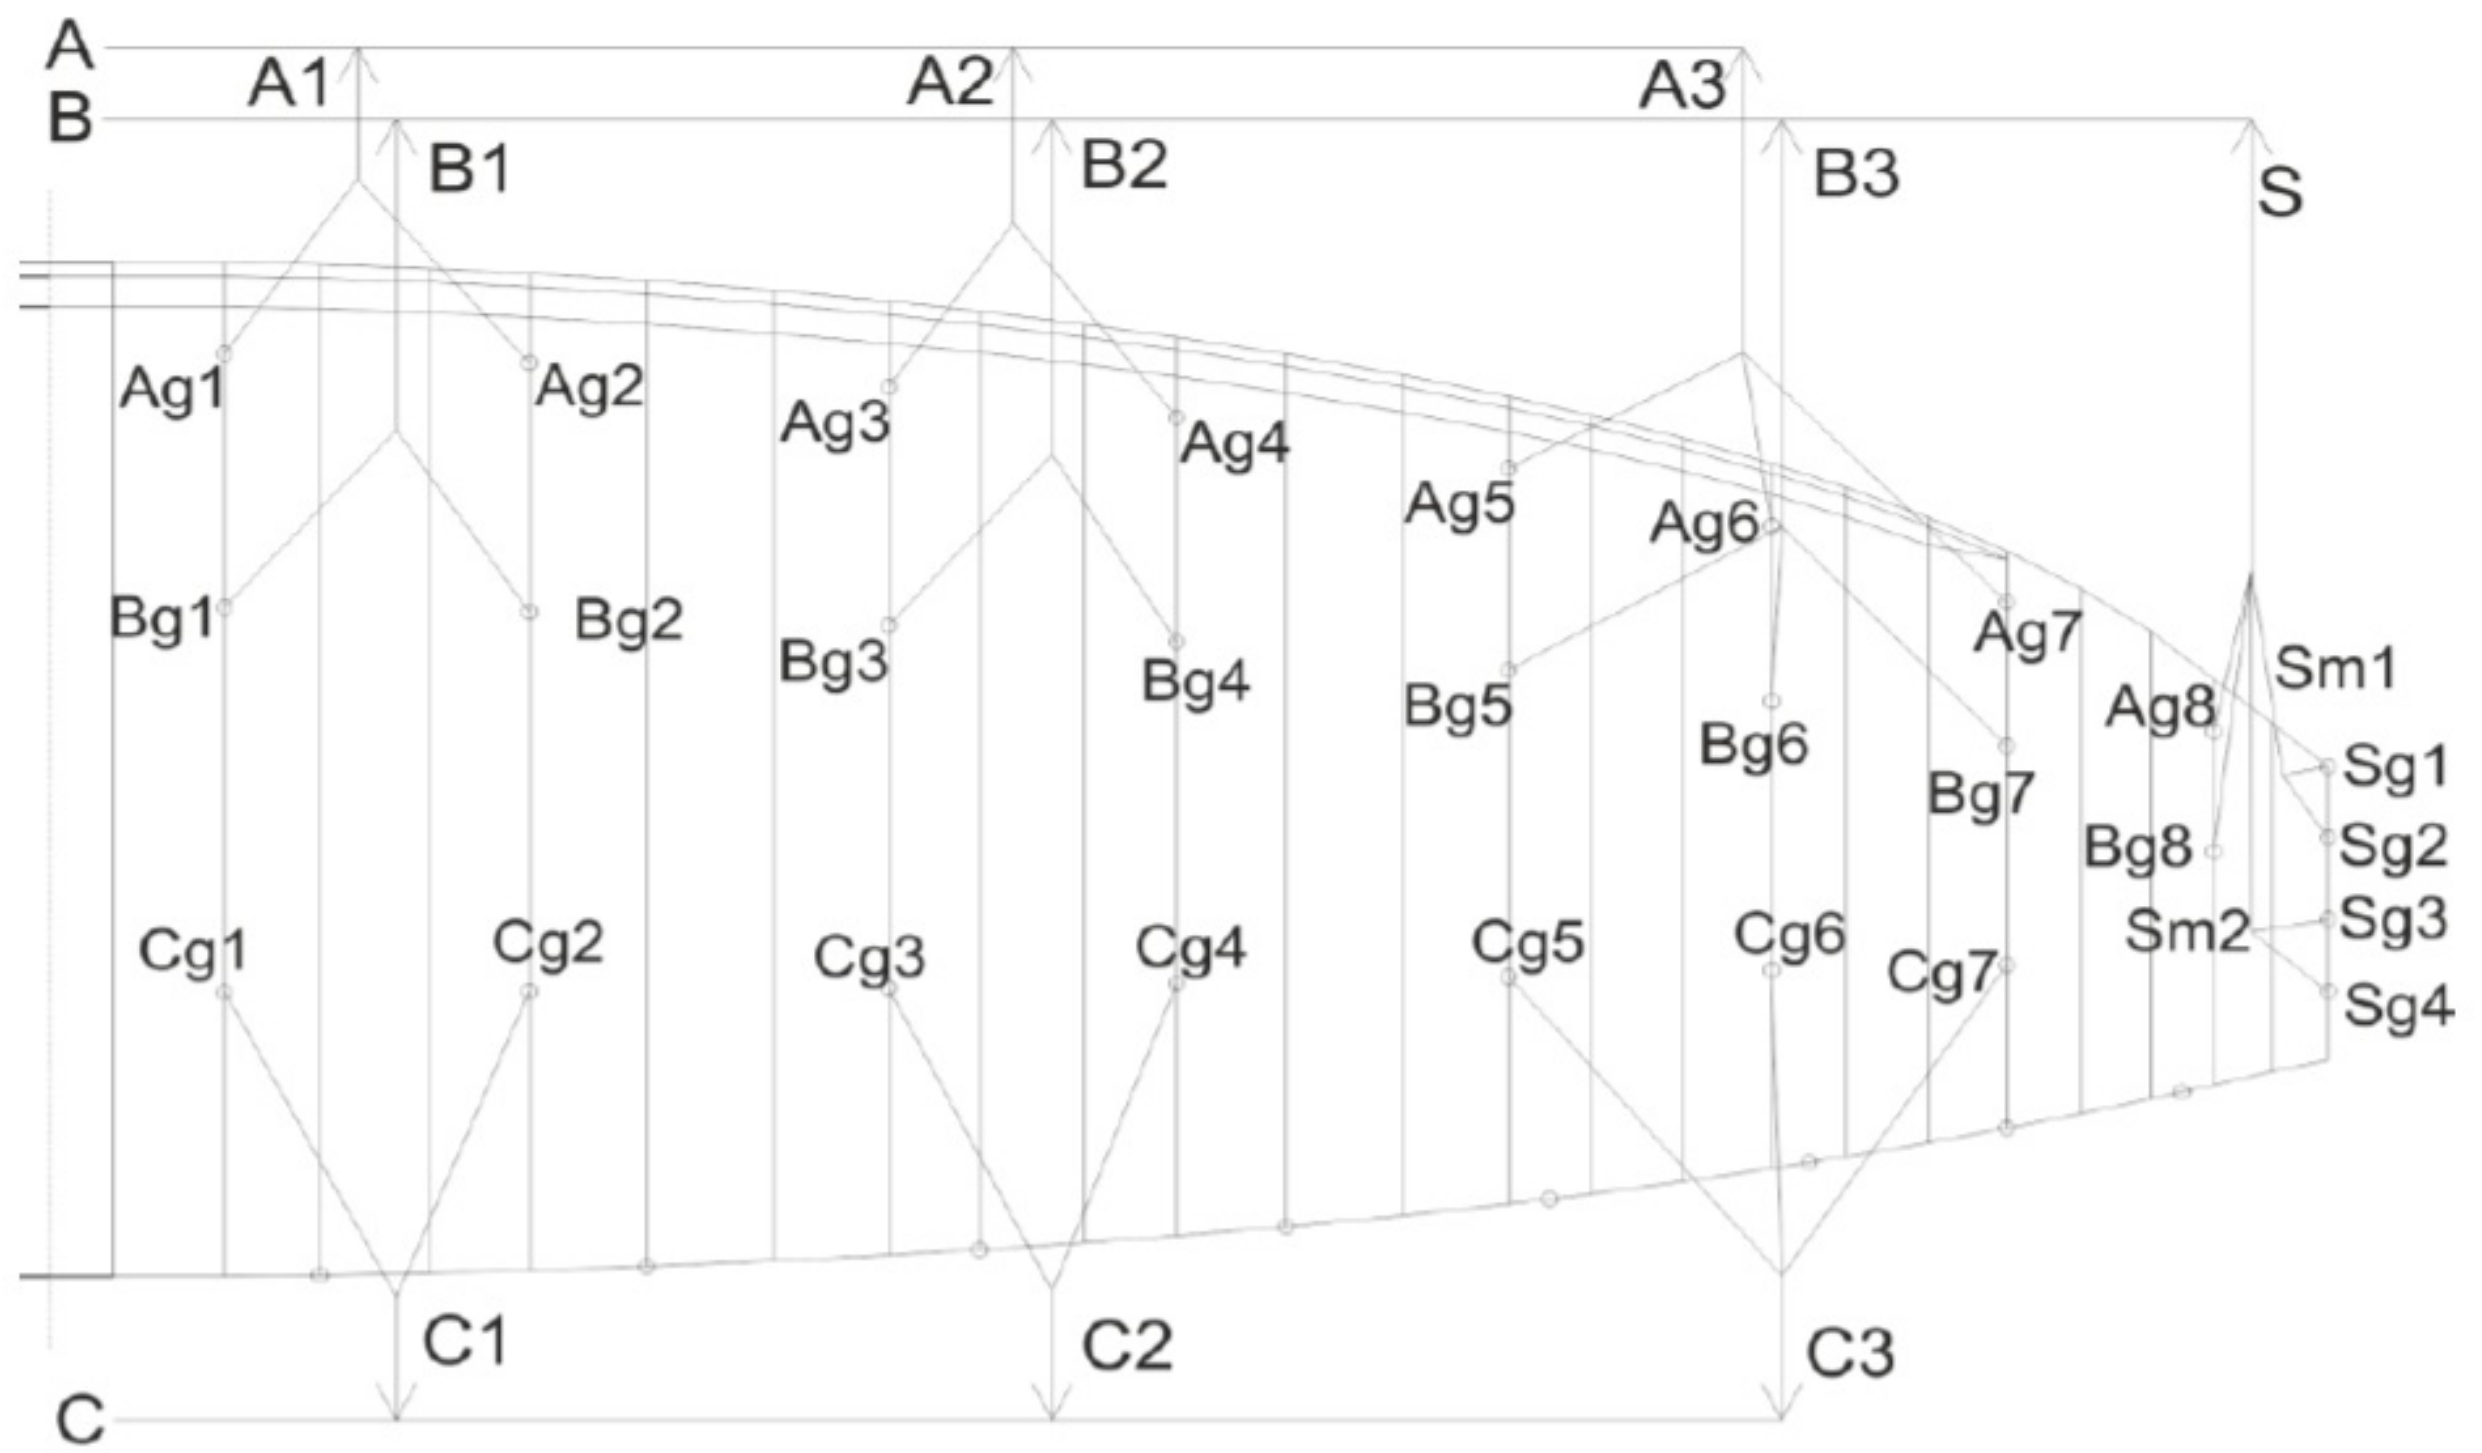

Line lengths for ION 4 - M

Full Line lengths for ION 4 - M

Line lengths for ION 4 - L

Full Line lengths for ION 4 - L

Line lengths for ION4 - XXS

See also: docs.nova.eu for a searchable online database

Position	Material	Length (cm)
A1	PPSL191R	416.5
A2	PPSL191R	418
A3	PPSL191R	337.5
AG01	ED8000-U90DD	203.1
AG02	ED8000-U90DD	199.5
AG03	ED8000-U90DD	193.9
AG04	ED8000-U90DD	190.6
AG05	ED8000-U70DD	264.1
AG06	ED8000-U70DD	253.6
AG07	ED8000-U70DD	242.2
AG8	DSL70GN	114.3
B1	PPSL191Y	412.8
B2	PPSL191Y	415.2
B3	PPSL191Y	332.9
BG01	ED8000-U90DD	198.6
BG02	ED8000-U90DD	195.2
BG03	ED8000-U90DD	189.2
BG04	ED8000-U90DD	186.6
BG05	ED8000-U70DD	262.8
BG06	ED8000-U70DD	253.5
BG07	ED8000-U70DD	243.6
BG8	DSL70GN	116.2
C1	TSL140BE	430.8
C2	TSL140BE	432.1
C3	TSL140BE	335.8
CG01	ED8000-U90DD	192.7
CG02	ED8000-U90DD	189.1
CG03	ED8000-U90DD	183.6
CG04	ED8000-U90DD	180.1
CG05	ED8000-U70DD	263.3
CG06	ED8000-U70DD	253
CG07	ED8000-U70DD	242.7
F1	DSL70ORG	220.4
F2	DSL70ORG	264.2
FM1	DSL70ORG	208.9
FM2	DSL70ORG	193.4
FM3	DSL70ORG	139
FM4	DSL70ORG	111.5
FG01	DSL70ORG	123.7