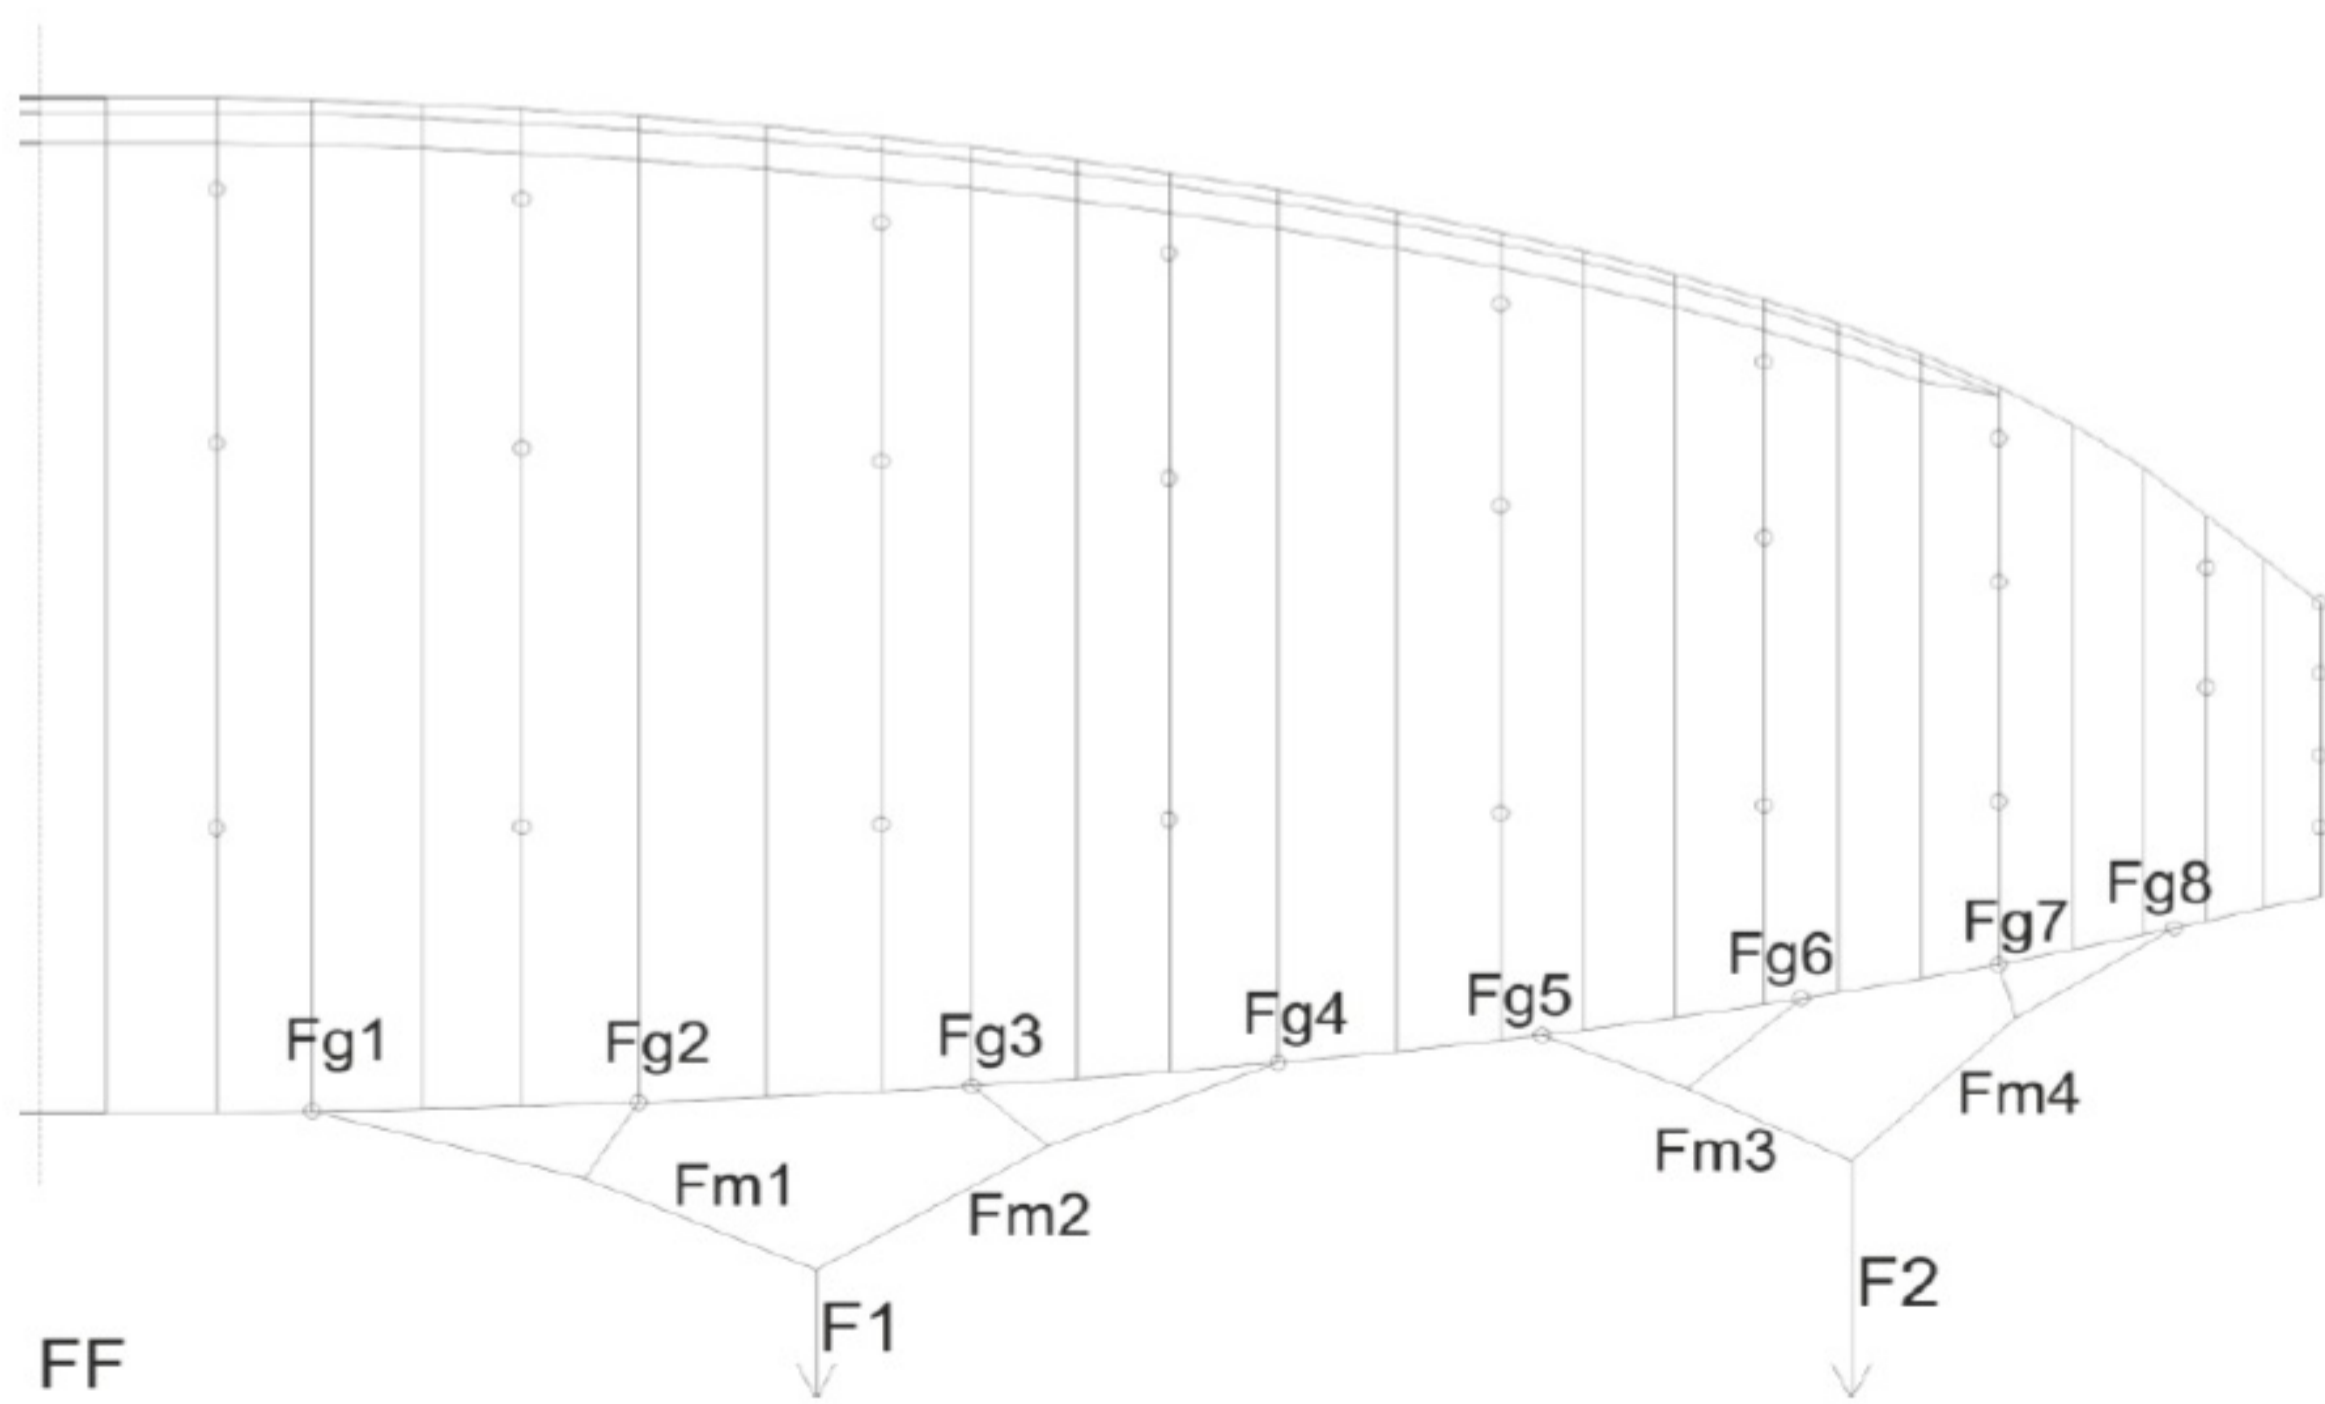

Line lengths for ION 4 - M

Full Line lengths for ION 4 - M

Line lengths for ION 4 - L

Full Line lengths for ION 4 - L

Line lengths for ION4 - XXS

See also: docs.nova.eu for a searchable online database

Position	Material	Length (cm)
A1	PPSL191R	416.5
A2	PPSL191R	418
A3	PPSL191R	337.5
AG01	ED8000-U90DD	203.1
AG02	ED8000-U90DD	199.5
AG03	ED8000-U90DD	193.9
AG04	ED8000-U90DD	190.6
AG05	ED8000-U70DD	264.1
AG06	ED8000-U70DD	253.6
AG07	ED8000-U70DD	242.2
AG8	DSL70GN	114.3
B1	PPSL191Y	412.8
B2	PPSL191Y	415.2
B3	PPSL191Y	332.9
BG01	ED8000-U90DD	198.6
BG02	ED8000-U90DD	195.2
BG03	ED8000-U90DD	189.2
BG04	ED8000-U90DD	186.6
BG05	ED8000-U70DD	262.8
BG06	ED8000-U70DD	253.5
BG07	ED8000-U70DD	243.6
BG8	DSL70GN	116.2
C1	TSL140BE	430.8
C2	TSL140BE	432.1
C3	TSL140BE	335.8
CG01	ED8000-U90DD	192.7
CG02	ED8000-U90DD	189.1
CG03	ED8000-U90DD	183.6
CG04	ED8000-U90DD	180.1
CG05	ED8000-U70DD	263.3
CG06	ED8000-U70DD	253
CG07	ED8000-U70DD	242.7
F1	DSL70ORG	220.4
F2	DSL70ORG	264.2
FM1	DSL70ORG	208.9
FM2	DSL70ORG	193.4
FM3	DSL70ORG	139
FM4	DSL70ORG	111.5
FG01	DSL70ORG	123.7