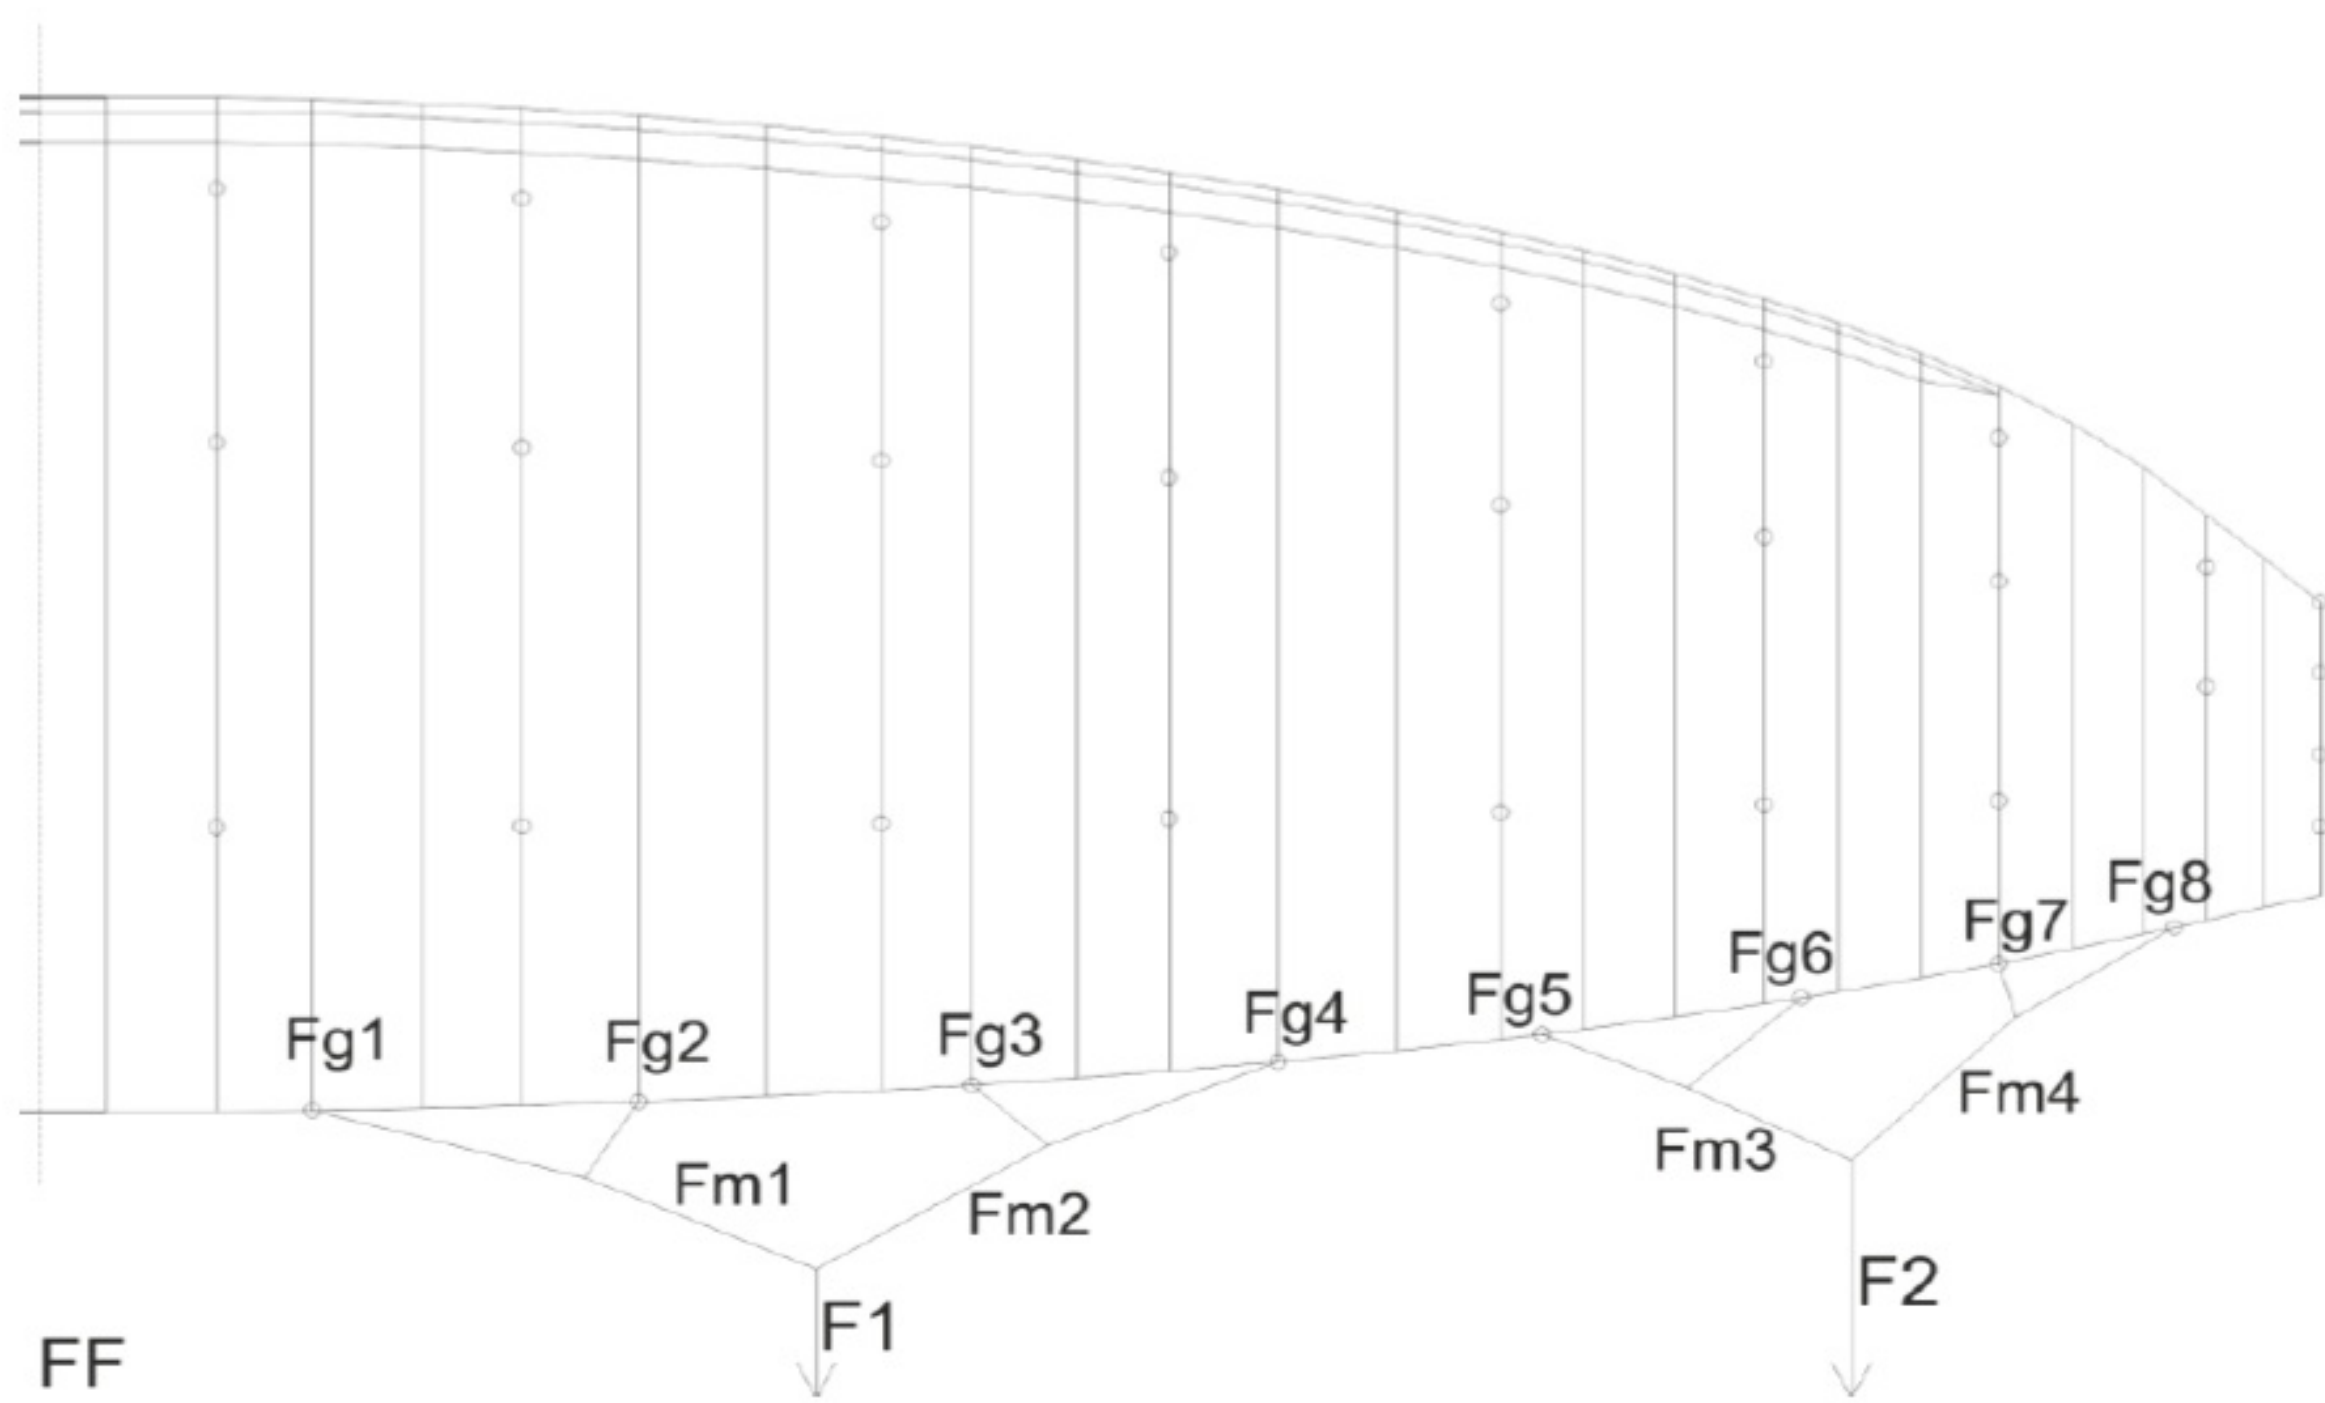

Line lengths for ION 4 - M

Full Line lengths for ION 4 - M

Line lengths for ION 4 - L

Full Line lengths for ION 4 - L

Line lengths for ION4 - XXS

See also: docs.nova.eu for a searchable online database

Position	Material	Length (cm)
A1	PPSL191R	416.5
A2	PPSL191R	418
A3	PPSL191R	337.5
AG01	ED8000-U90DD	203.1
AG02	ED8000-U90DD	199.5
AG03	ED8000-U90DD	193.9
AG04	ED8000-U90DD	190.6
AG05	ED8000-U70DD	264.1
AG06	ED8000-U70DD	253.6
AG07	ED8000-U70DD	242.2
AG8	DSL70GN	114.3
B1	PPSL191Y	412.8
B2	PPSL191Y	415.2
B3	PPSL191Y	332.9
BG01	ED8000-U90DD	198.6
BG02	ED8000-U90DD	195.2
BG03	ED8000-U90DD	189.2
BG04	ED8000-U90DD	186.6
BG05	ED8000-U70DD	262.8
BG06	ED8000-U70DD	253.5
BG07	ED8000-U70DD	243.6
BG8	DSL70GN	116.2
C1	TSL140BE	430.8
C2	TSL140BE	432.1
C3	TSL140BE	335.8
CG01	ED8000-U90DD	192.7
CG02	ED8000-U90DD	189.1
CG03	ED8000-U90DD	183.6
CG04	ED8000-U90DD	180.1
CG05	ED8000-U70DD	263.3
CG06	ED8000-U70DD	253
CG07	ED8000-U70DD	242.7
F1	DSL70ORG	220.4
F2	DSL70ORG	264.2
FM1	DSL70ORG	208.9
FM2	DSL70ORG	193.4
FM3	DSL70ORG	139
FM4	DSL70ORG	111.5
FG01	DSL70ORG	123.7