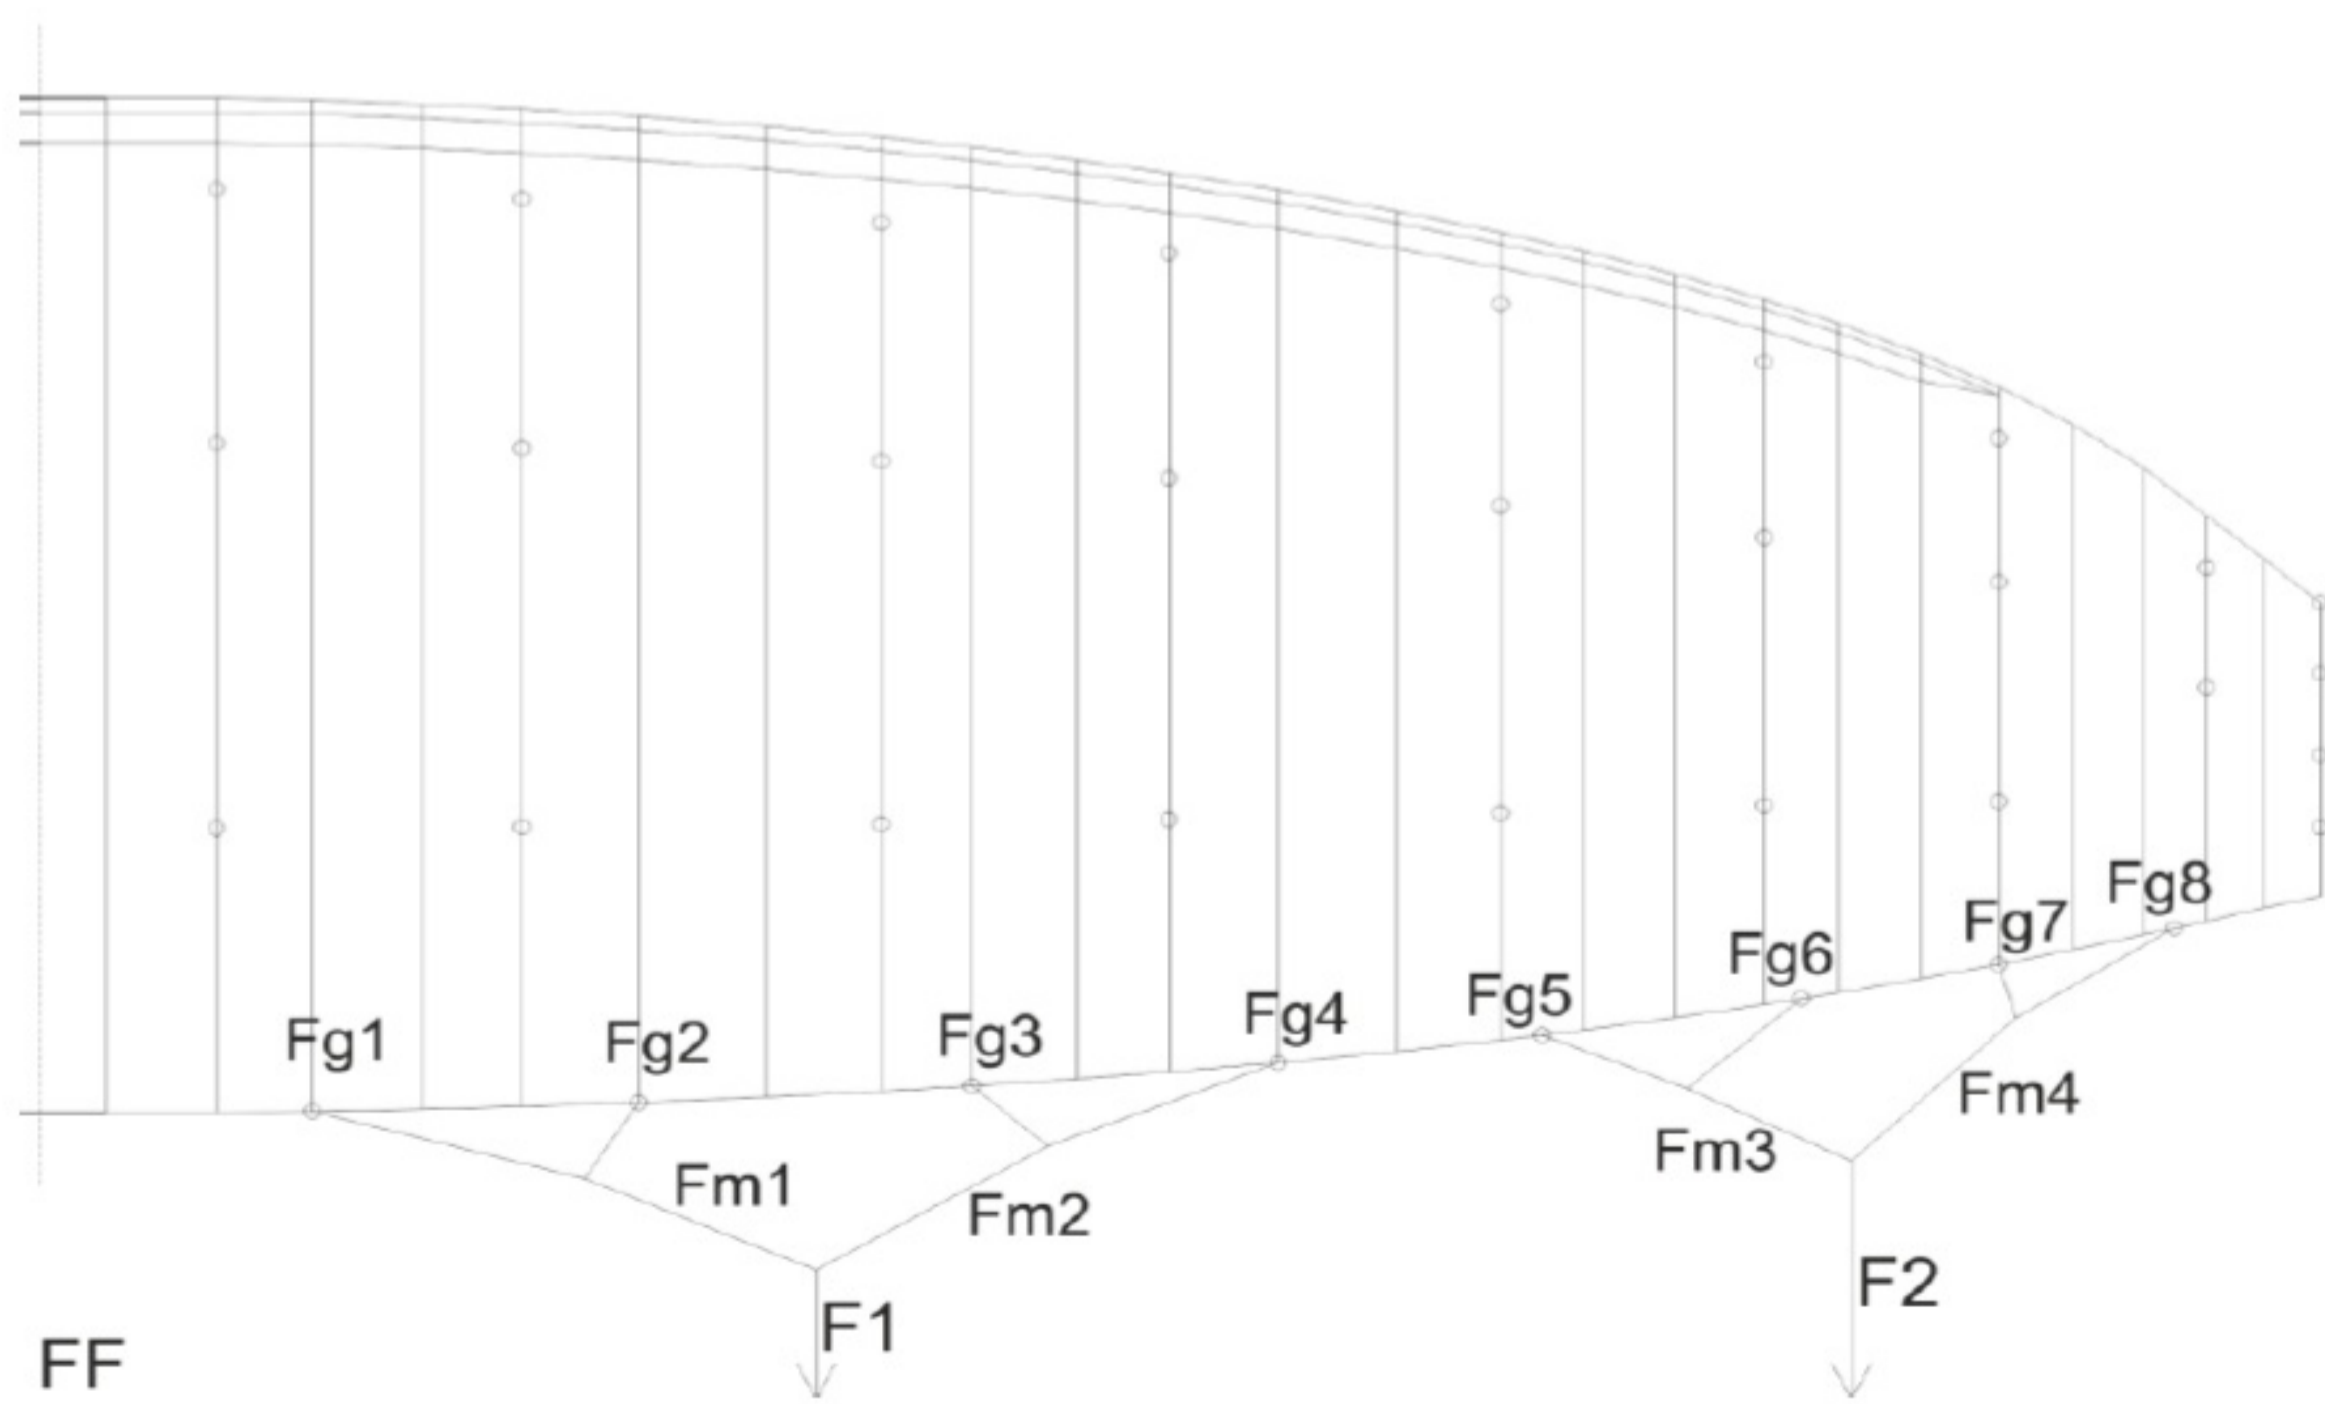

## **Table of contents**

Line plan for ION 4  
Line lengths for ION 4 - XXS  
Line lengths for ION 4 - XS  
Line lengths for ION 4 - S  
Line lengths for ION 4 - M  
Line lengths for ION 4 - L

# ION4 - XXS

See also: [docs.nova.eu](https://docs.nova.eu) for a searchable online database

<b>Position</b>	<b>Material</b>	<b>Length (cm)</b>
A1	PPSL191R	416.5
A2	PPSL191R	418
A3	PPSL191R	337.5
AG01	ED8000-U90DD	203.1
AG02	ED8000-U90DD	199.5
AG03	ED8000-U90DD	193.9
AG04	ED8000-U90DD	190.6
AG05	ED8000-U70DD	264.1
AG06	ED8000-U70DD	253.6
AG07	ED8000-U70DD	242.2
AG8	DSL70GN	114.3
B1	PPSL191Y	412.8
B2	PPSL191Y	415.2
B3	PPSL191Y	332.9
BG01	ED8000-U90DD	198.6
BG02	ED8000-U90DD	195.2
BG03	ED8000-U90DD	189.2
BG04	ED8000-U90DD	186.6
BG05	ED8000-U70DD	262.8
BG06	ED8000-U70DD	253.5
BG07	ED8000-U70DD	243.6
BG8	DSL70GN	116.2
C1	TSL140BE	430.8
C2	TSL140BE	432.1
C3	TSL140BE	335.8
CG01	ED8000-U90DD	192.7
CG02	ED8000-U90DD	189.1
CG03	ED8000-U90DD	183.6
CG04	ED8000-U90DD	180.1
CG05	ED8000-U70DD	263.3
CG06	ED8000-U70DD	253
CG07	ED8000-U70DD	242.7
F1	DSL70ORG	220.4
F2	DSL70ORG	264.2
FM1	DSL70ORG	208.9
FM2	DSL70ORG	193.4
FM3	DSL70ORG	139
FM4	DSL70ORG	111.5
FG01	DSL70ORG	123.7