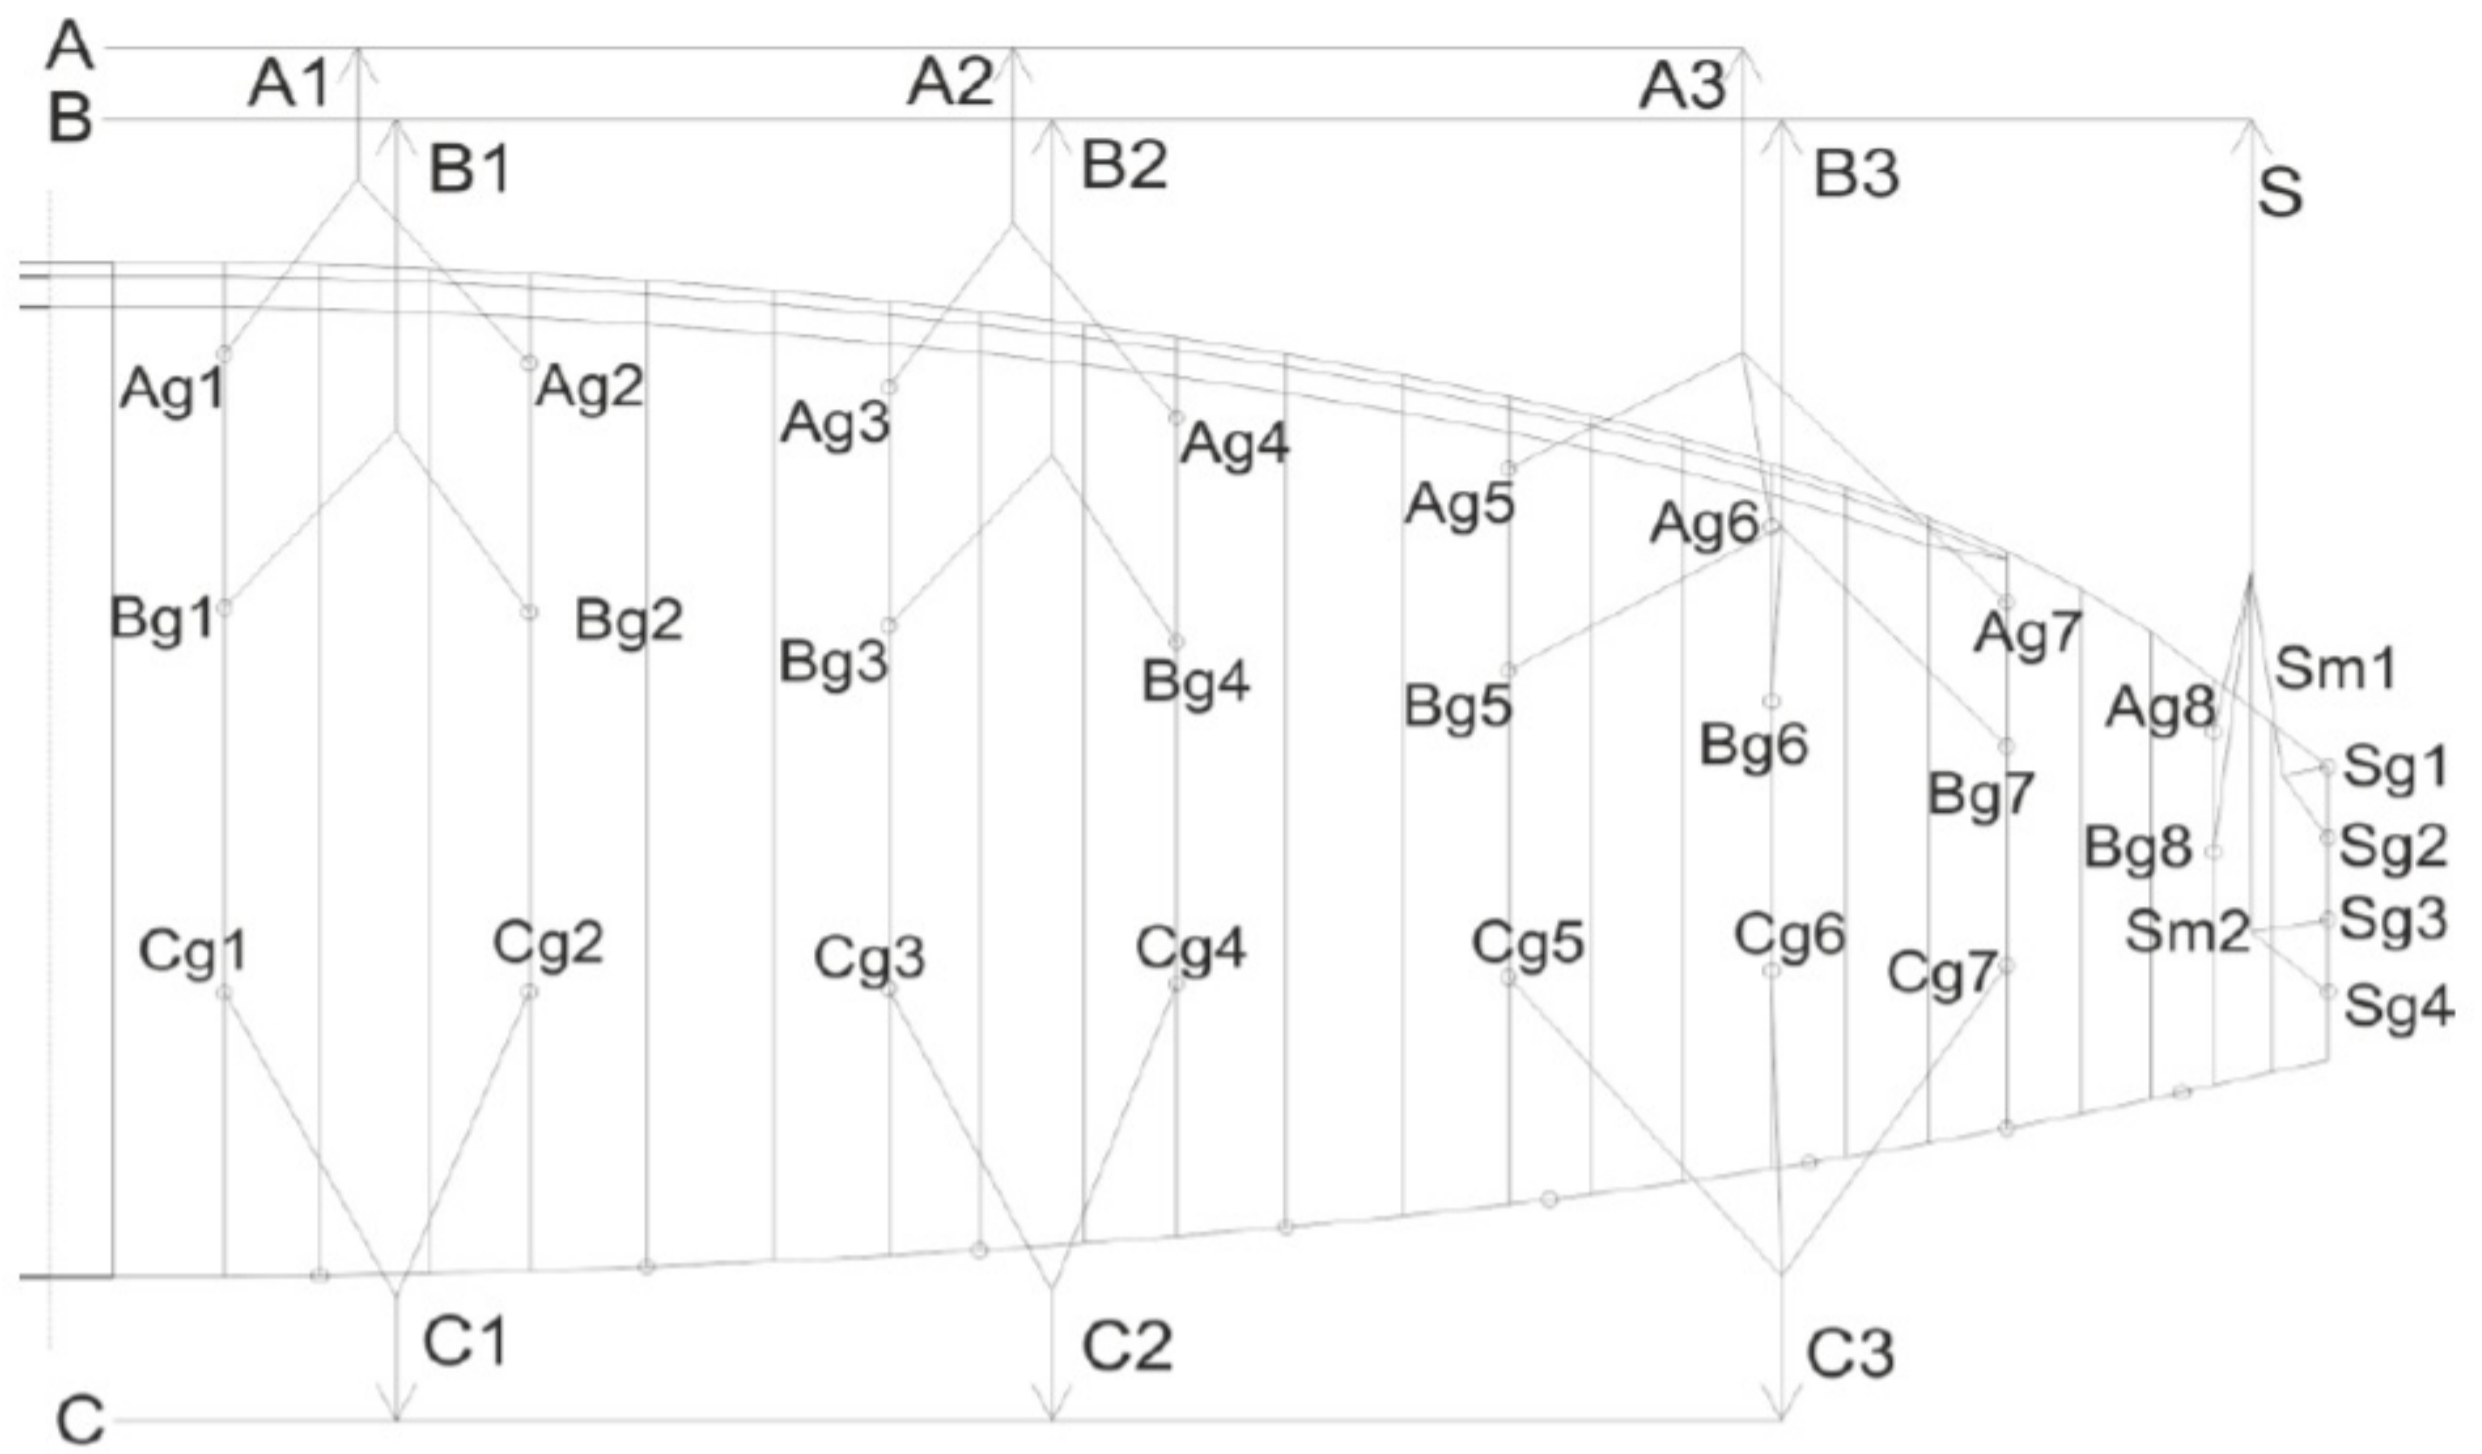

Line lengths for ION 4 - M

Full Line lengths for ION 4 - M

Line lengths for ION 4 - L

Full Line lengths for ION 4 - L

Line lengths for ION4 - XXS

See also: docs.nova.eu for a searchable online database

Position	Material	Length (cm)
A1	PPSL191R	416.5
A2	PPSL191R	418
A3	PPSL191R	337.5
AG01	ED8000-U90DD	203.1
AG02	ED8000-U90DD	199.5
AG03	ED8000-U90DD	193.9
AG04	ED8000-U90DD	190.6
AG05	ED8000-U70DD	264.1
AG06	ED8000-U70DD	253.6
AG07	ED8000-U70DD	242.2
AG8	DSL70GN	114.3
B1	PPSL191Y	412.8
B2	PPSL191Y	415.2
B3	PPSL191Y	332.9
BG01	ED8000-U90DD	198.6
BG02	ED8000-U90DD	195.2
BG03	ED8000-U90DD	189.2
BG04	ED8000-U90DD	186.6
BG05	ED8000-U70DD	262.8
BG06	ED8000-U70DD	253.5
BG07	ED8000-U70DD	243.6
BG8	DSL70GN	116.2
C1	TSL140BE	430.8
C2	TSL140BE	432.1
C3	TSL140BE	335.8
CG01	ED8000-U90DD	192.7
CG02	ED8000-U90DD	189.1
CG03	ED8000-U90DD	183.6
CG04	ED8000-U90DD	180.1
CG05	ED8000-U70DD	263.3
CG06	ED8000-U70DD	253
CG07	ED8000-U70DD	242.7
F1	DSL70ORG	220.4
F2	DSL70ORG	264.2
FM1	DSL70ORG	208.9
FM2	DSL70ORG	193.4
FM3	DSL70ORG	139
FM4	DSL70ORG	111.5
FG01	DSL70ORG	123.7