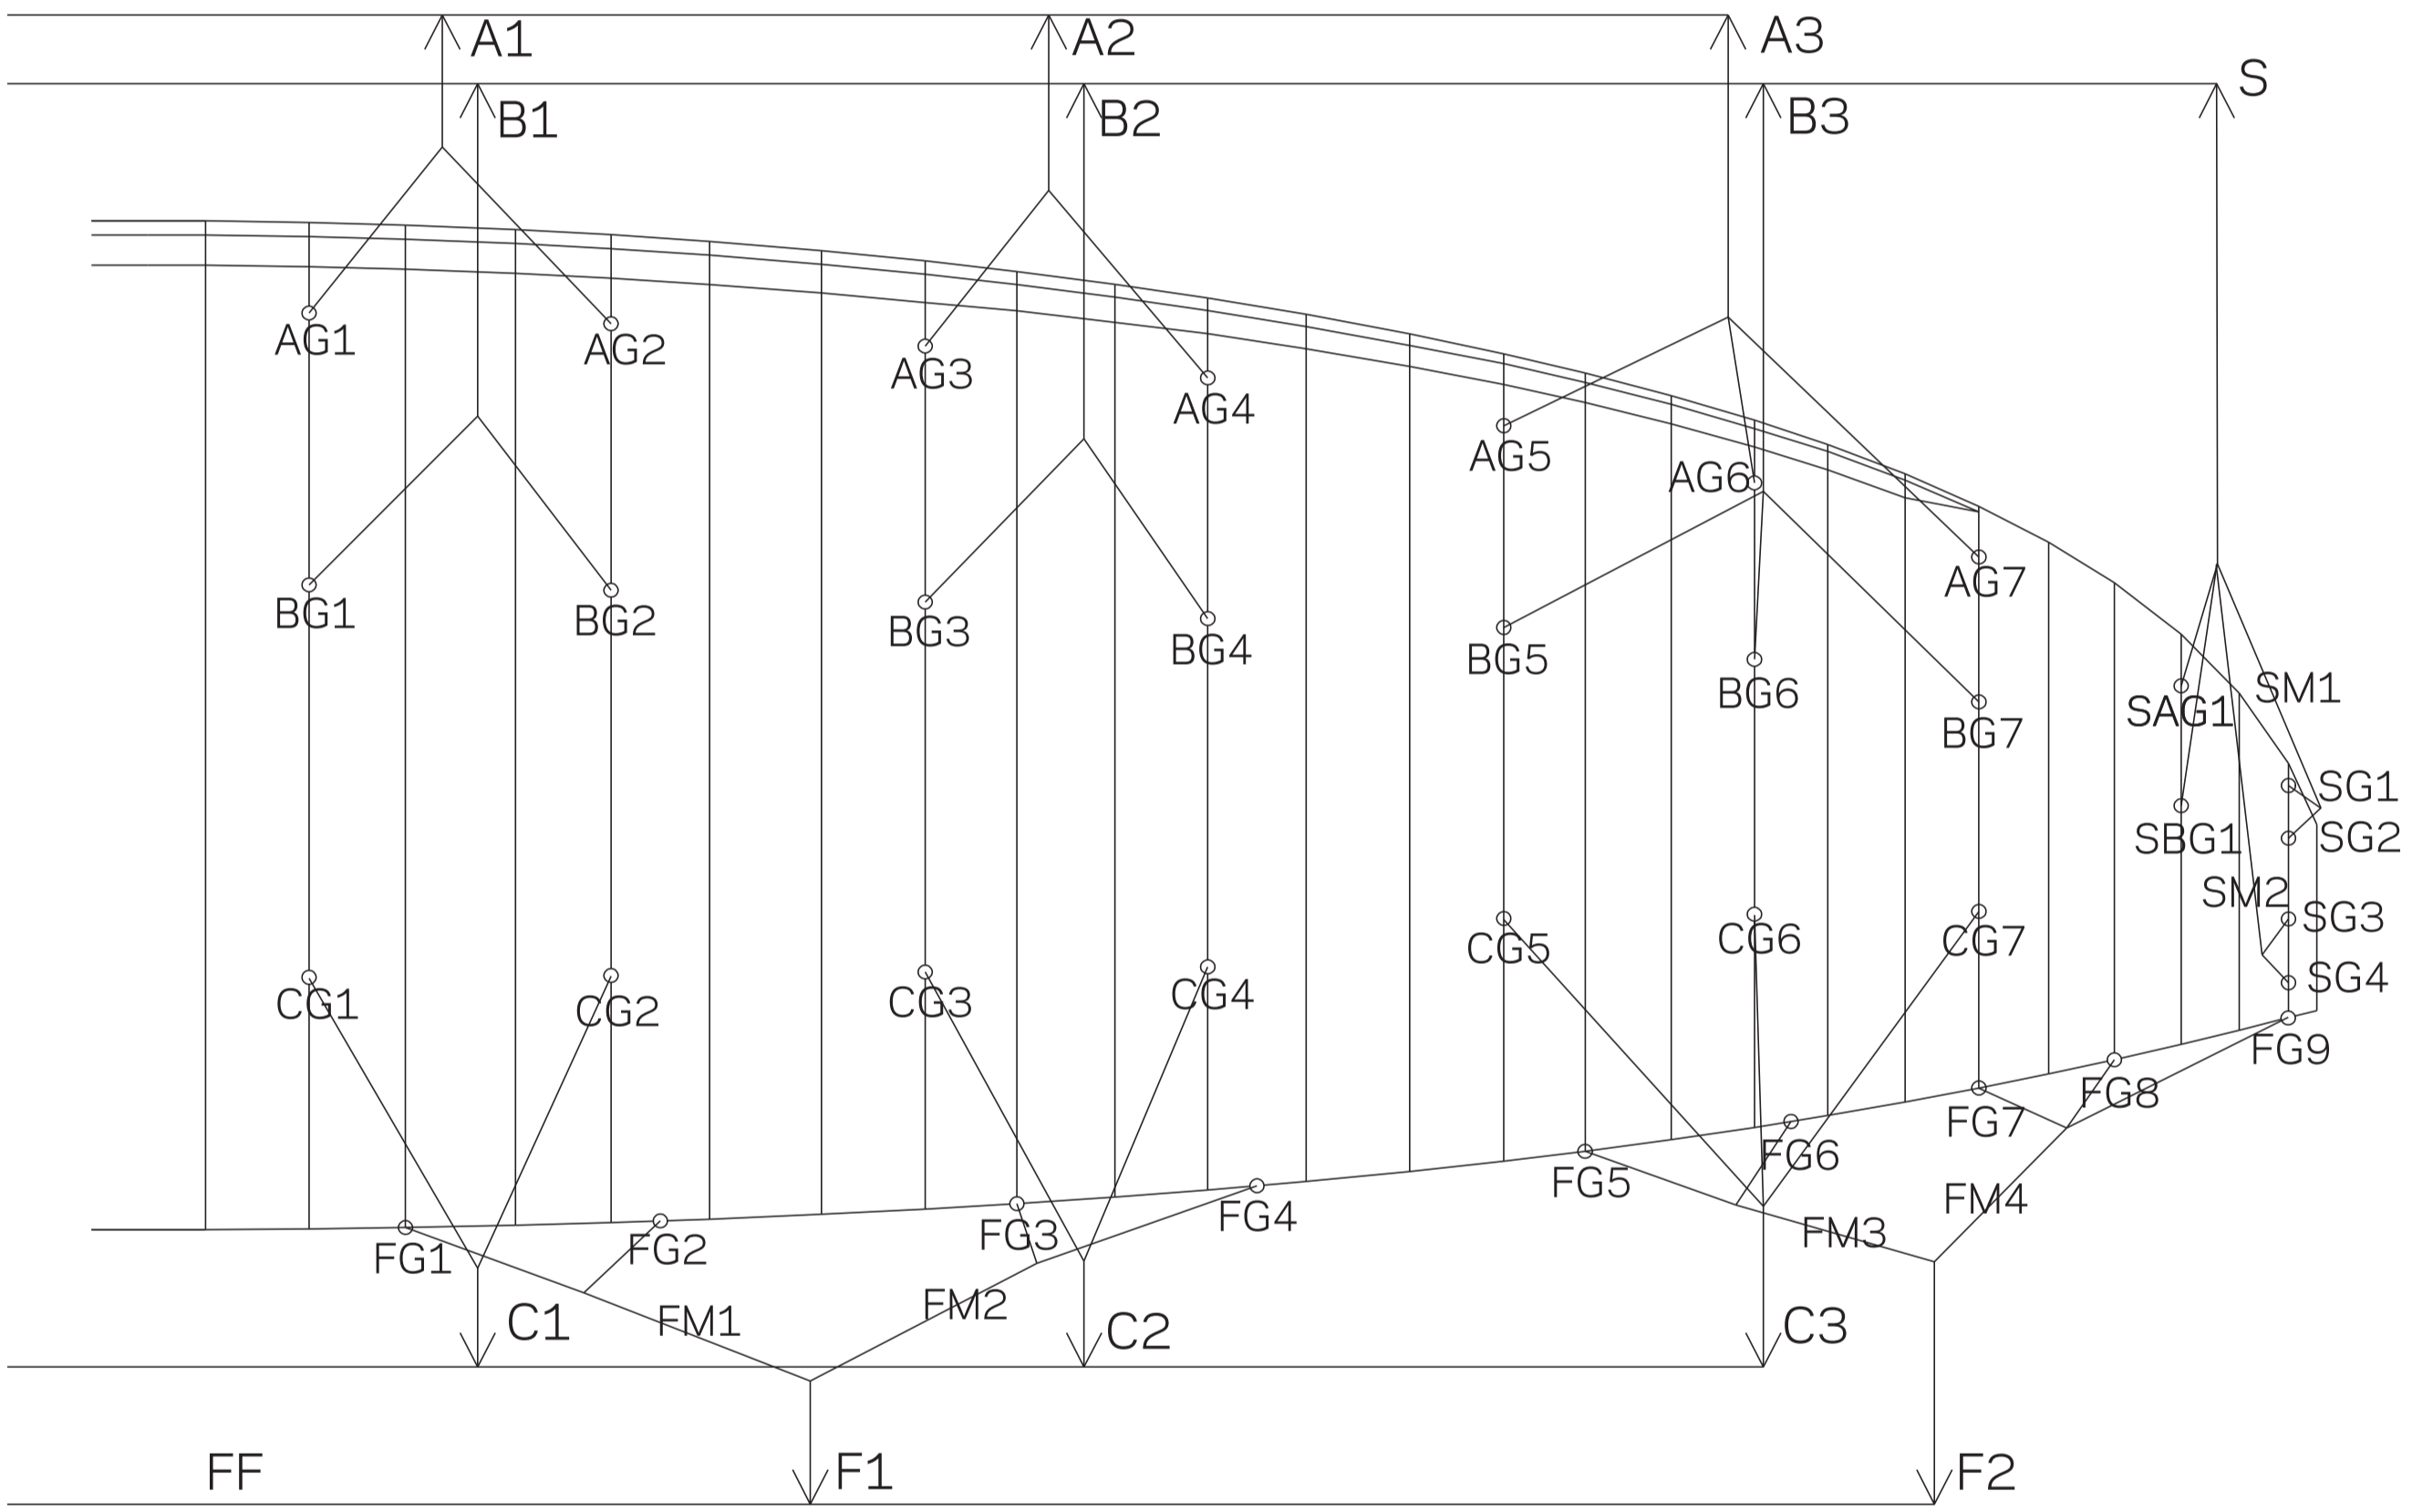

Table of contents

Line plan for ION 5
Line lengths for ION 5 - XXS
Line lengths for ION 5 - XS
Line lengths for ION 5 - S
Line lengths for ION 5 - M
Line lengths for ION 5 - L

ION5 - XXS

See also: docs.nova.eu for a searchable online database

Position	Material	Length (cm)
A1	PPSL191-RED	418.6
A2	PPSL191-RED	420
A3	PPSL191-RED	342.2
AG01	ED8kU-90DD-RED	200.1
AG02	ED8kU-90DD-RED	196.7
AG03	ED8kU-90DD-RED	190.9
AG04	ED8kU-90DD-RED	188
AG05	ED8kU-70DD	260.2
AG06	ED8kU-70DD	249.9
AG07	ED8kU-70DD	239.8
B1	PPSL191-YW	414.6
B2	PPSL191-YW	417.1
B3	PPSL191-YW	337.4
BG01	ED8kU-90DD-RED	195.7
BG02	ED8kU-90DD-RED	192.5
BG03	ED8kU-90DD-RED	186.3
BG04	ED8kU-90DD-RED	184.1
BG05	ED8kU-70DD	259.1
BG06	ED8kU-70DD	250
BG07	ED8kU-70DD	239.9
C1	TSL140BE	432.7
C2	TSL140BE	434
C3	TSL140BE	340.4
CG01	ED8kU-90DD-RED	189.9
CG02	ED8kU-90DD-RED	186.5
CG03	ED8kU-90DD-RED	180.7
CG04	ED8kU-90DD-RED	177.8
CG05	ED8kU-70DD	260.2
CG06	ED8kU-70DD	250.1
CG07	ED8kU-70DD	237.4
F1	DSL70-ORG	219.6
F2	DSL70-ORG	263.6
FM1	DSL70-ORG	204.5
FM2	DSL70-ORG	190.6
FM3	DSL70-ORG	137.4
FM4	DSL70-ORG	105.5
FG01	PPSLS_65ORG	127.2
FG02	PPSLS_65ORG	95
FG03	PPSLS_65ORG	89.9