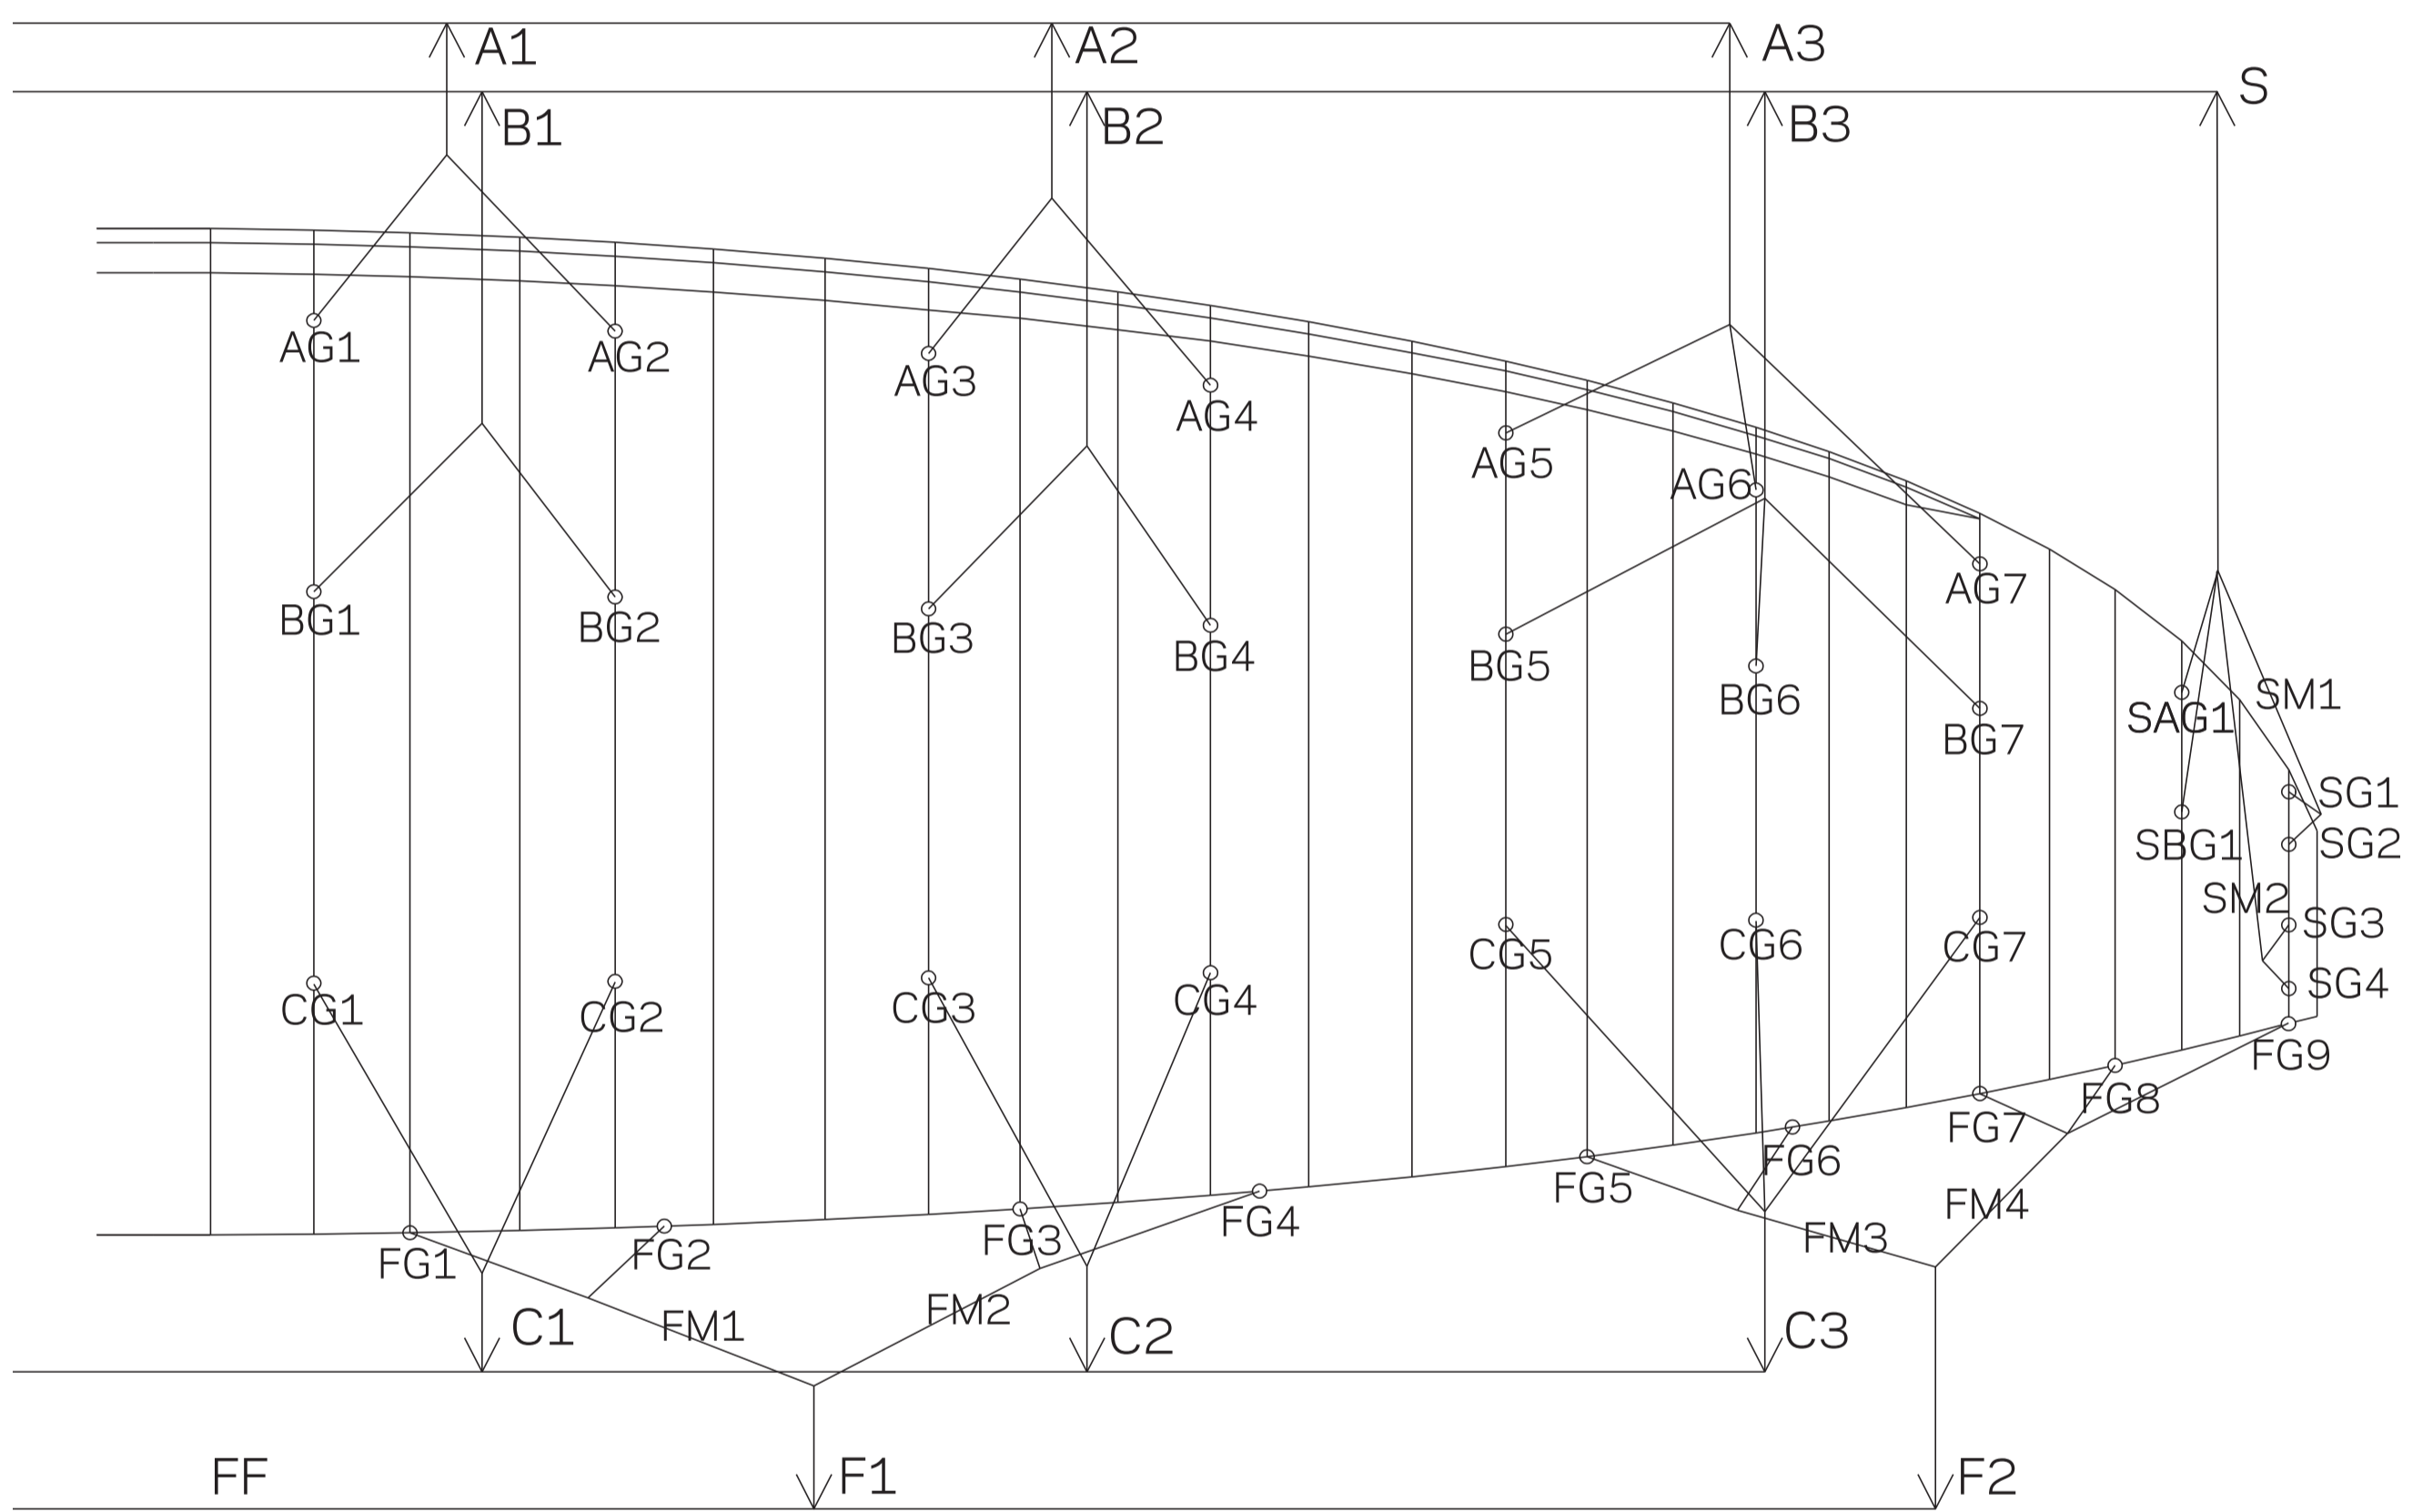

Table of contents

- Line plan for ION 5
- Line lengths for ION 5 - XXS
- Line lengths for ION 5 - XS
- Line lengths for ION 5 - S
- Line lengths for ION 5 - M
- Line lengths for ION 5 - L

ION 5 - XXS

See also: docs.nova.eu for a searchable online database

Position	Material	Length (cm)
A1	PPSL191-RED	418.6
A2	PPSL191-RED	420
A3	PPSL191-RED	342.2
AG01	ED8kU-90DD-RED	200.1
AG02	ED8kU-90DD-RED	196.7
AG03	ED8kU-90DD-RED	190.9
AG04	ED8kU-90DD-RED	188
AG05	ED8kU-70DD	260.2
AG06	ED8kU-70DD	249.9
AG07	ED8kU-70DD	239.8
B1	PPSL191-YW	414.6
B2	PPSL191-YW	417.1
B3	PPSL191-YW	337.4
BG01	ED8kU-90DD-RED	195.7
BG02	ED8kU-90DD-RED	192.5
BG03	ED8kU-90DD-RED	186.3
BG04	ED8kU-90DD-RED	184.1
BG05	ED8kU-70DD	259.1
BG06	ED8kU-70DD	250
BG07	ED8kU-70DD	239.9
C1	TSL140BE	432.7
C2	TSL140BE	434
C3	TSL140BE	340.4
CG01	ED8kU-90DD-RED	189.9
CG02	ED8kU-90DD-RED	186.5
CG03	ED8kU-90DD-RED	180.7
CG04	ED8kU-90DD-RED	177.8
CG05	ED8kU-70DD	260.2
CG06	ED8kU-70DD	250.1
CG07	ED8kU-70DD	237.4
F1	DSL70-ORG	219.6
F2	DSL70-ORG	263.6
FM1	DSL70-ORG	204.5
FM2	DSL70-ORG	190.6
FM3	DSL70-ORG	137.4
FM4	DSL70-ORG	105.5
FG01	PPSLS_65ORG	127.2
FG02	PPSLS_65ORG	95
FG03	PPSLS_65ORG	89.9