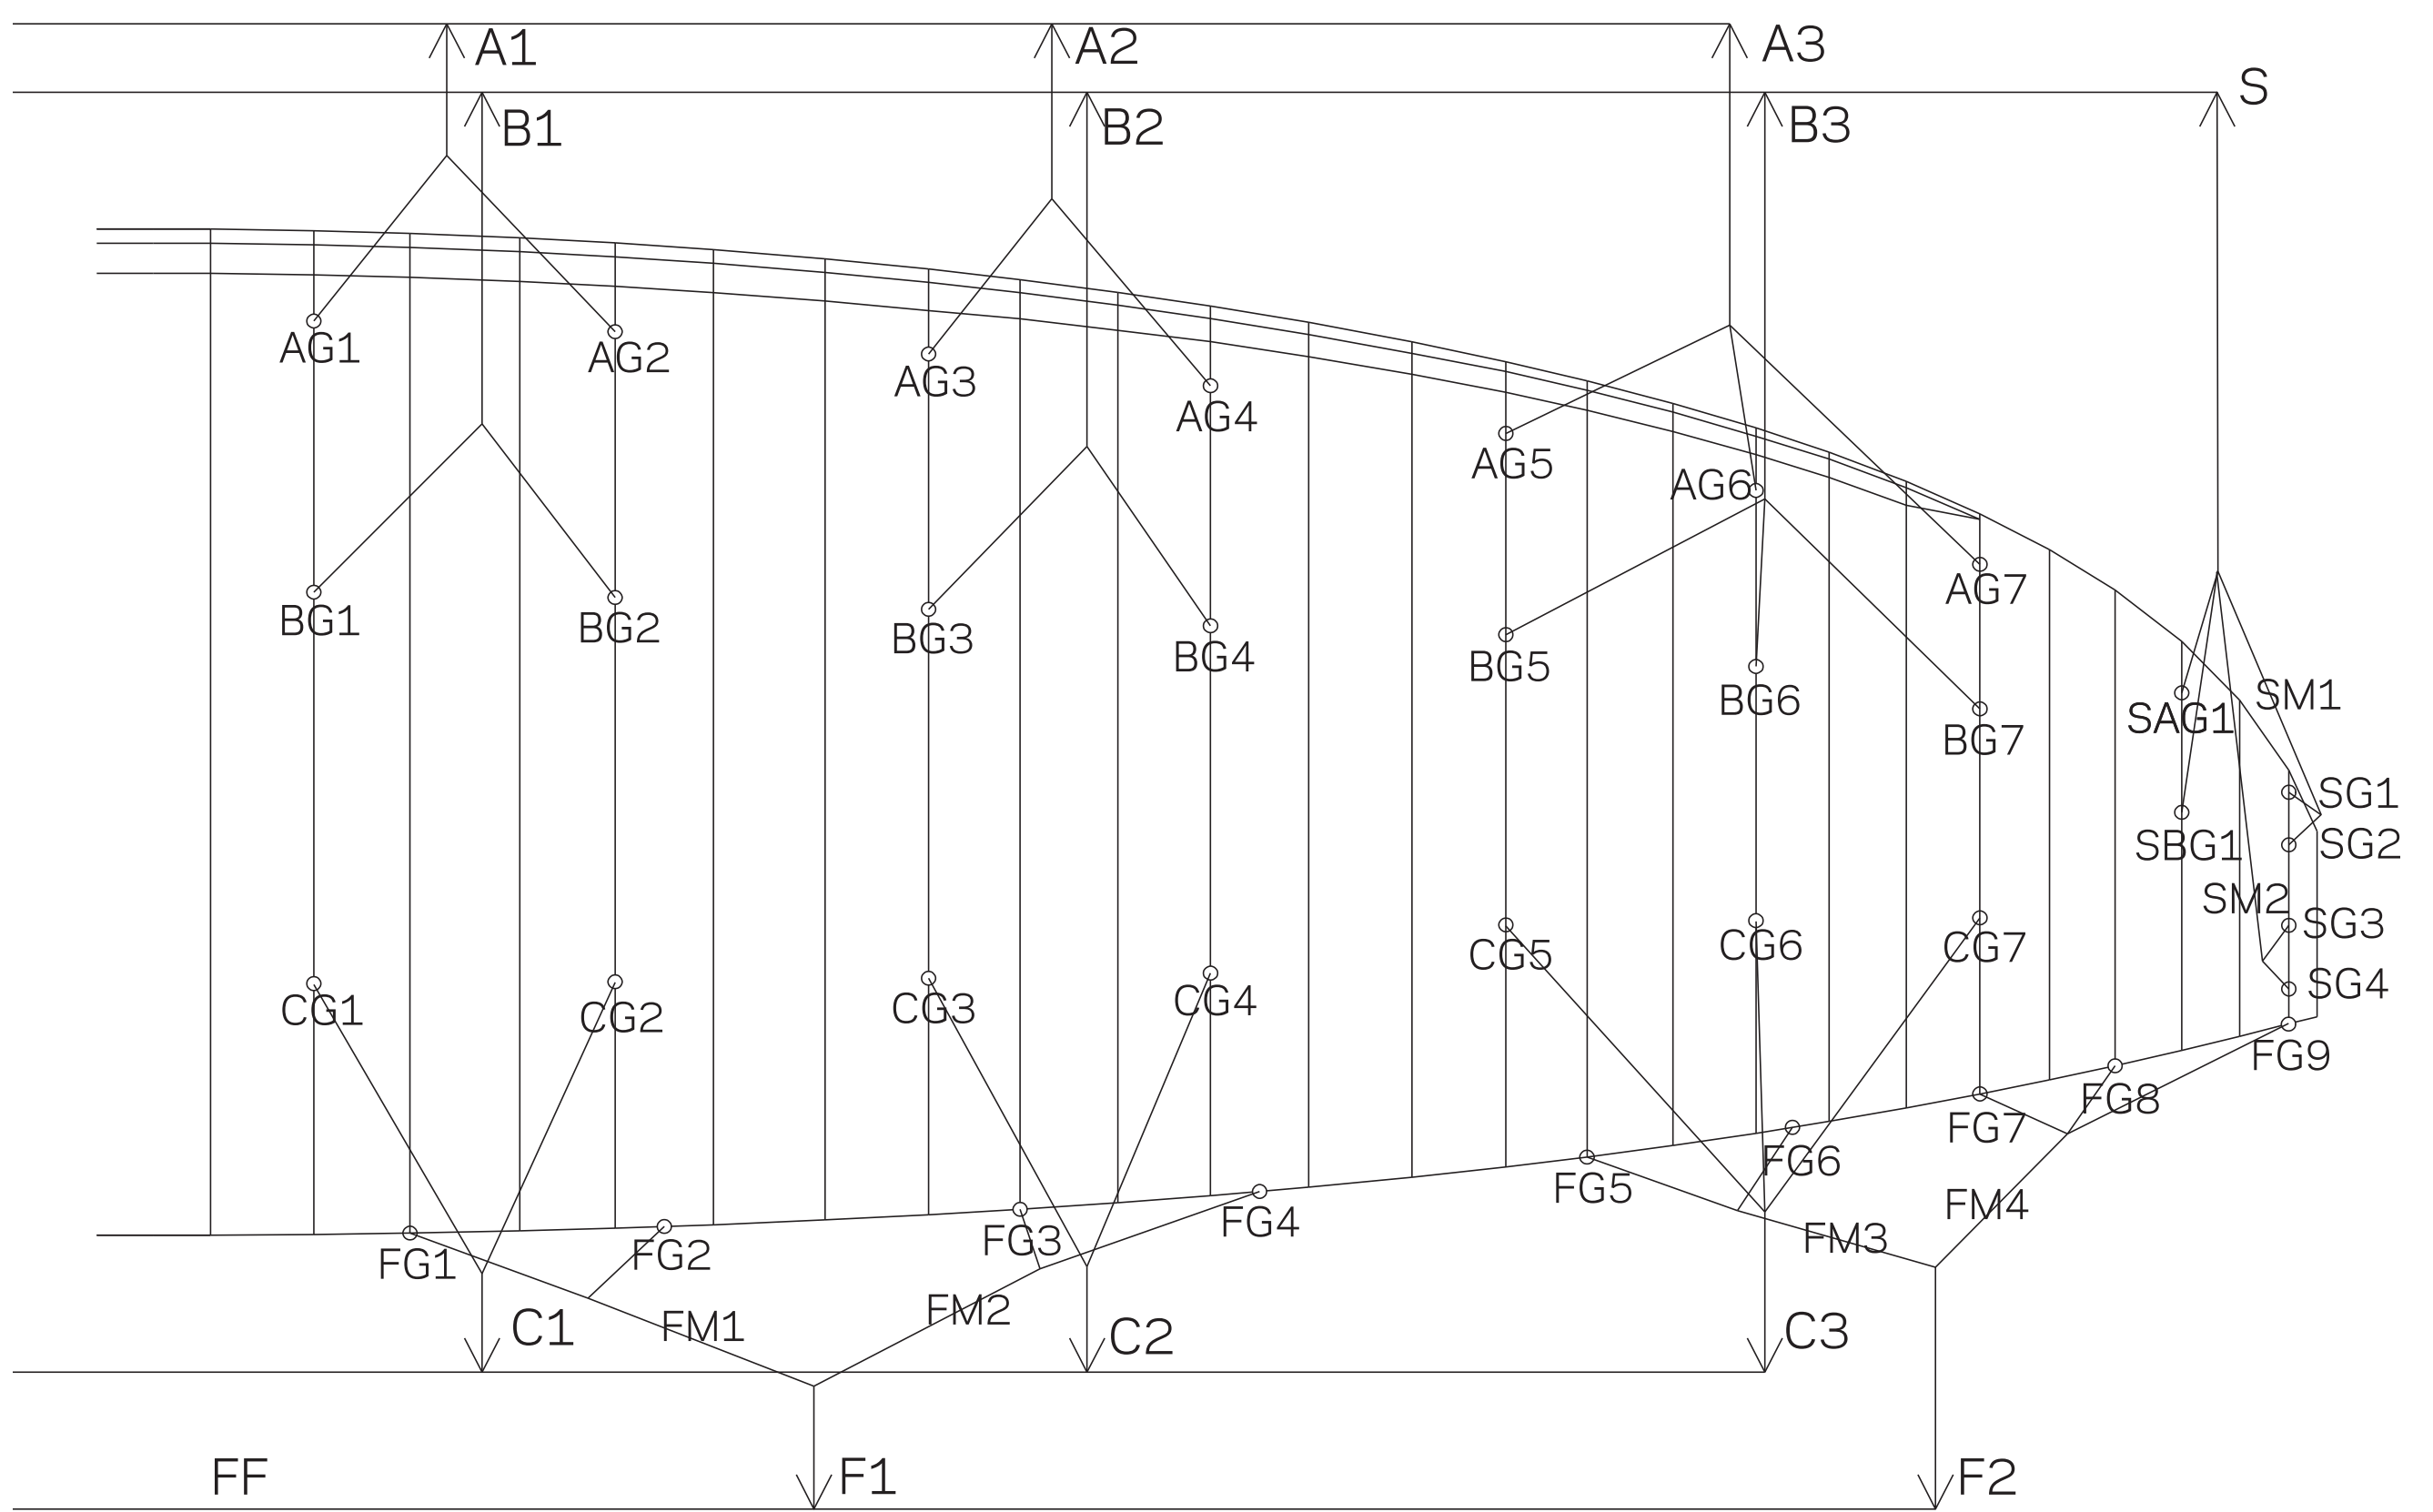

Full Line lengths for ION 5 LIGHT- L

Line lengths for ION5LIGHT - XXXS

See also: docs.nova.eu for a searchable online database

Position	Material	Length (cm)
A1	PPSL191-RED	399.5
A2	PPSL191-RED	400.3
A3	PPSL191-RED	325.2
AG01	ED8kU-90DD-RED	191
AG02	ED8kU-90DD-RED	187.4
AG03	ED8kU-90DD-RED	182.2
AG04	ED8kU-90DD-RED	179.2
AG05	ED8kU-70DD	248.3
AG06	ED8kU-70DD	238.3
AG07	ED8kU-70DD	228.5
B1	PPSL191-YW	395.4
B2	PPSL191-YW	397.2
B3	PPSL191-YW	320.6
BG01	ED8kU-90DD-RED	186.8
BG02	ED8kU-90DD-RED	183.5
BG03	ED8kU-90DD-RED	177.8
BG04	ED8kU-90DD-RED	175.5
BG05	ED8kU-70DD	247.3
BG06	ED8kU-70DD	238.5
BG07	ED8kU-70DD	228.7
C1	TSL140BE	412.6
C2	TSL140BE	413.4
C3	TSL140BE	323.4
CG01	ED8kU-90DD-RED	181.3
CG02	ED8kU-90DD-RED	177.8
CG03	ED8kU-90DD-RED	172.5
CG04	ED8kU-90DD-RED	169.5
CG05	ED8kU-70DD	248.3
CG06	ED8kU-70DD	238.5
CG07	ED8kU-70DD	226.3
F1	DSL70-ORG	209.1
F2	DSL70-ORG	250.3
FM1	DSL70-ORG	195.3
FM2	DSL70-ORG	181.6
FM3	DSL70-ORG	131.1
FM4	DSL70-ORG	100.4
FG01	PPSLS_65ORG	123.1
FG02	PPSLS_65ORG	91.5
FG03	PPSLS_65ORG	86.5