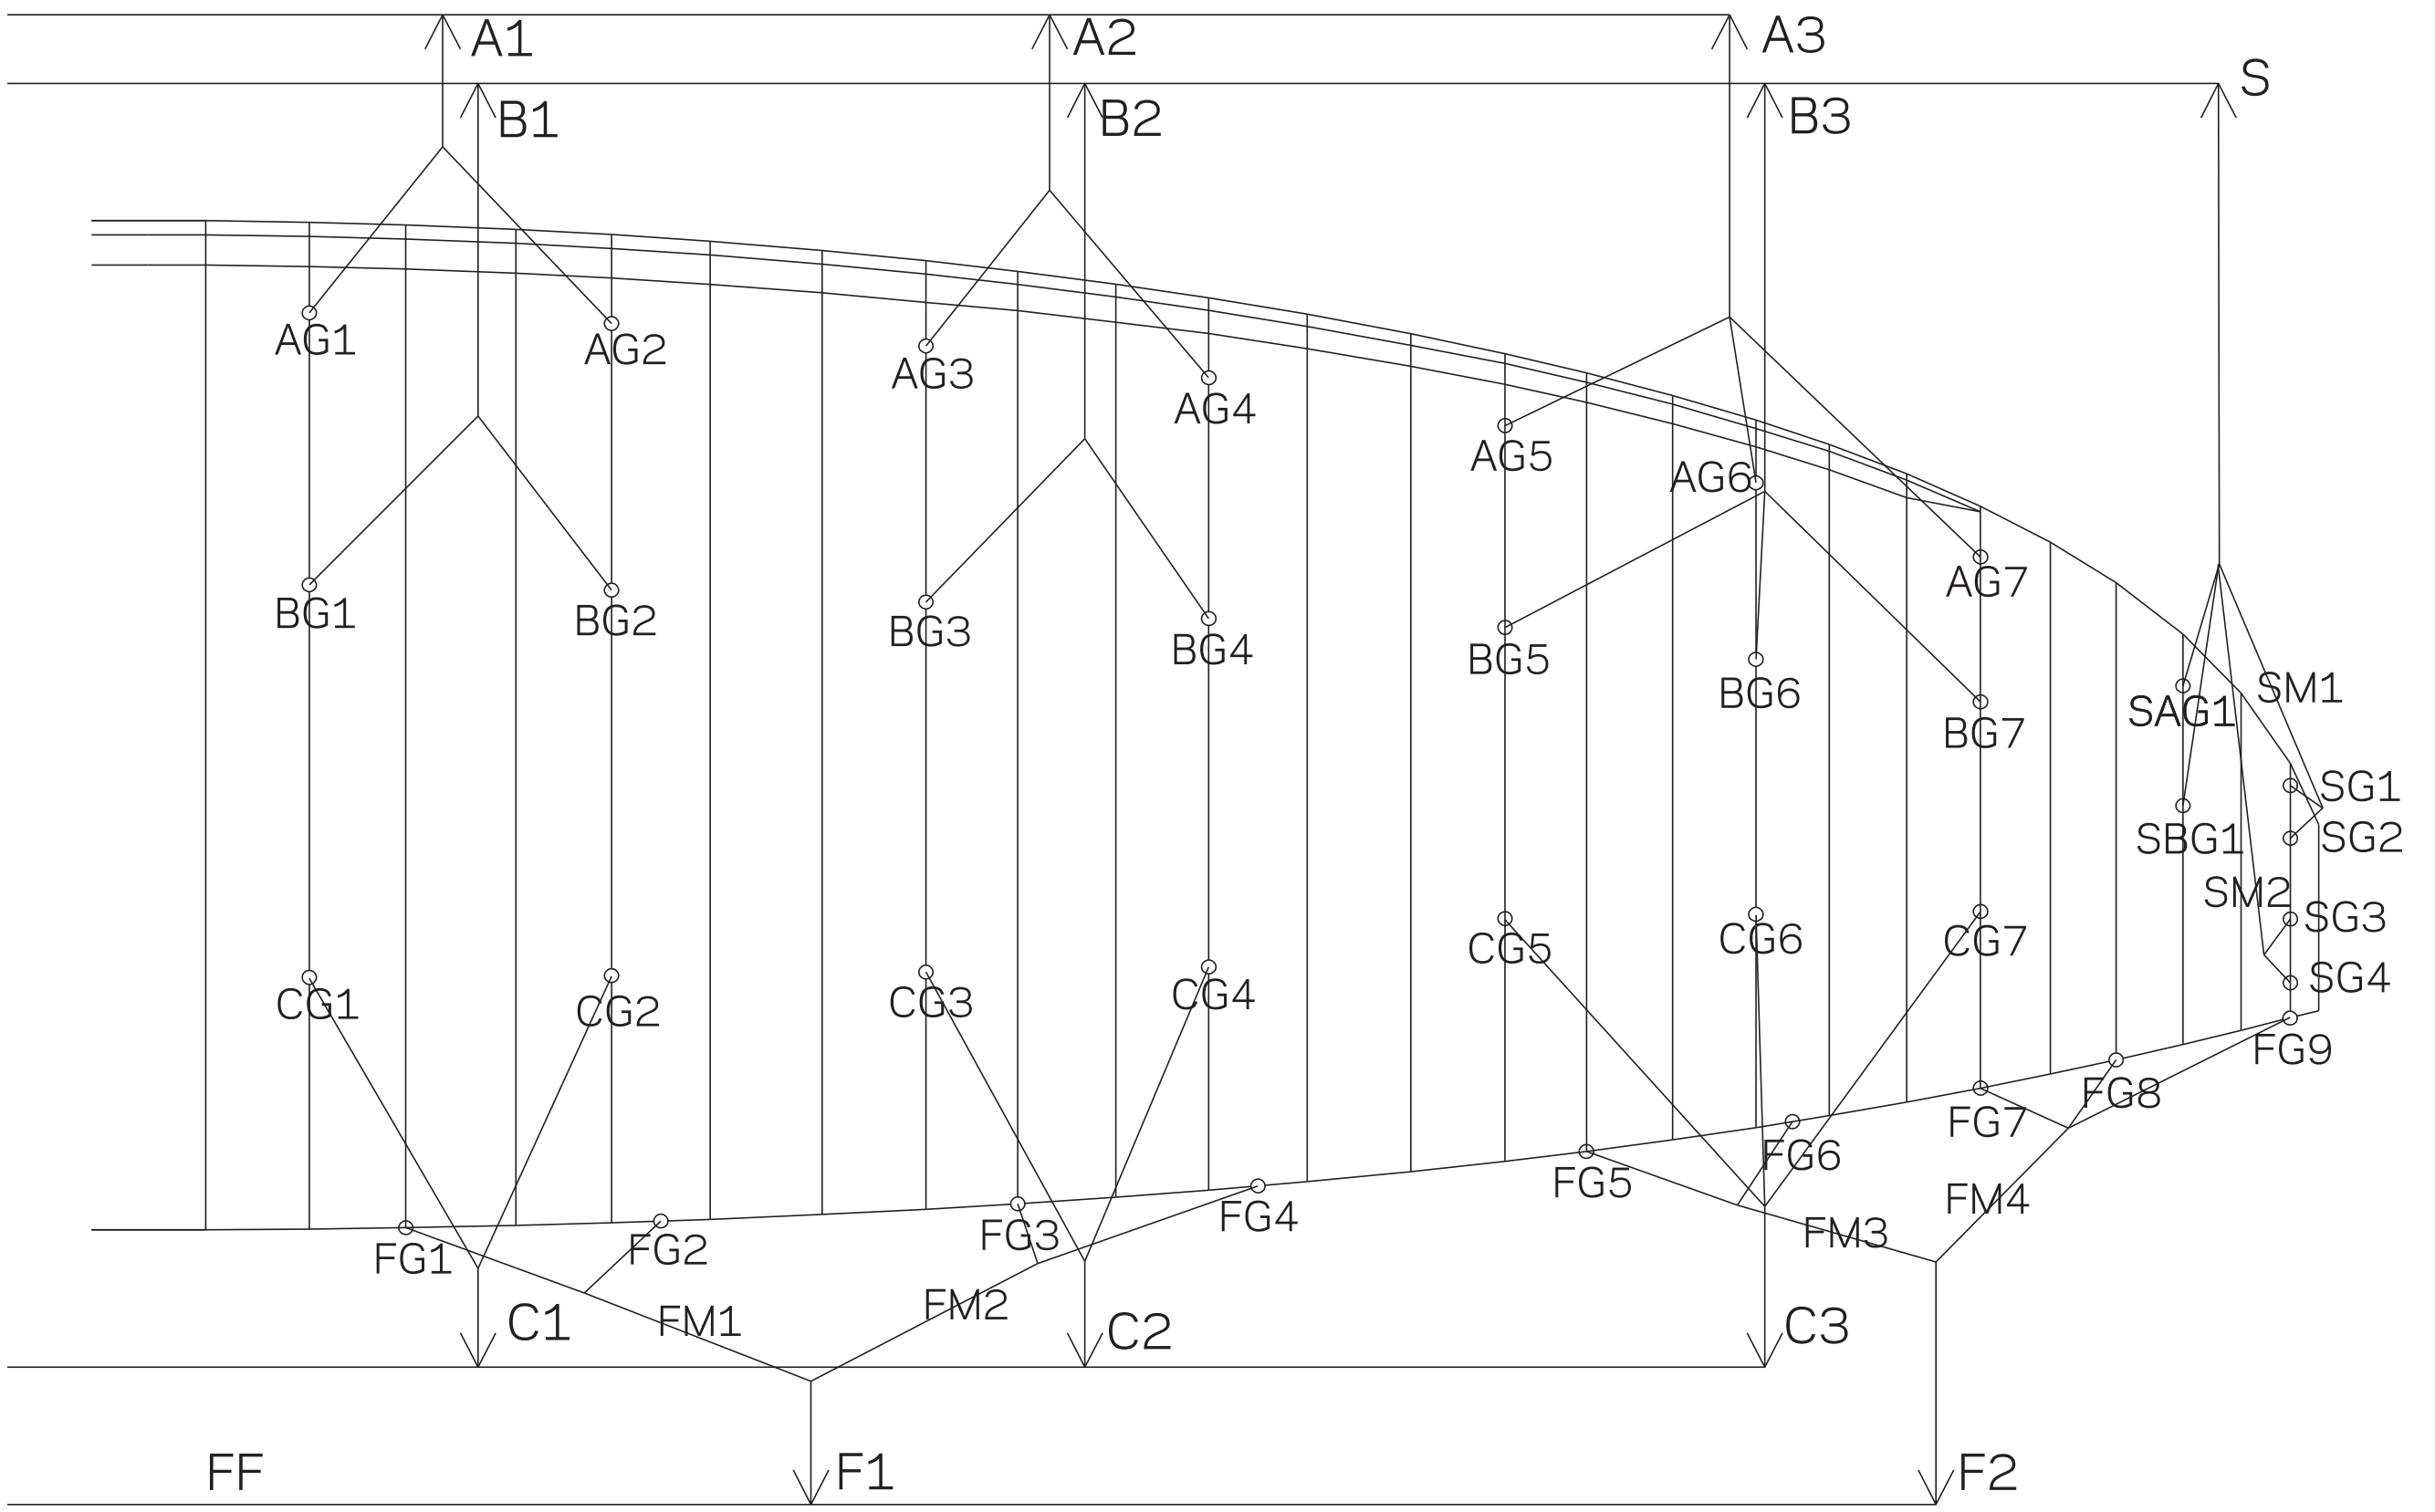

Line lengths for ION 5 LIGHT - L

ION 5 LIGHT - XXXS

See also: docs.nova.eu for a searchable online database

Position	Material	Length (cm)
A1	PPSL191-RED	399.5
A2	PPSL191-RED	400.3
A3	PPSL191-RED	325.2
AG01	ED8kU-90DD-RED	191
AG02	ED8kU-90DD-RED	187.4
AG03	ED8kU-90DD-RED	182.2
AG04	ED8kU-90DD-RED	179.2
AG05	ED8kU-70DD	248.3
AG06	ED8kU-70DD	238.3
AG07	ED8kU-70DD	228.5
B1	PPSL191-YW	395.4
B2	PPSL191-YW	397.2
B3	PPSL191-YW	320.6
BG01	ED8kU-90DD-RED	186.8
BG02	ED8kU-90DD-RED	183.5
BG03	ED8kU-90DD-RED	177.8
BG04	ED8kU-90DD-RED	175.5
BG05	ED8kU-70DD	247.3
BG06	ED8kU-70DD	238.5
BG07	ED8kU-70DD	228.7
C1	TSL140BE	412.6
C2	TSL140BE	413.4
C3	TSL140BE	323.4
CG01	ED8kU-90DD-RED	181.3
CG02	ED8kU-90DD-RED	177.8
CG03	ED8kU-90DD-RED	172.5
CG04	ED8kU-90DD-RED	169.5
CG05	ED8kU-70DD	248.3
CG06	ED8kU-70DD	238.5
CG07	ED8kU-70DD	226.3
F1	DSL70-ORG	209.1
F2	DSL70-ORG	250.3
FM1	DSL70-ORG	195.3
FM2	DSL70-ORG	181.6
FM3	DSL70-ORG	131.1
FM4	DSL70-ORG	100.4
FG01	PPSLS_65ORG	123.1
FG02	PPSLS_65ORG	91.5
FG03	PPSLS_65ORG	86.5

ION 5 LIGHT - XXS

See also: docs.nova.eu for a searchable online database

Position	Material	Length (cm)
A1	PPSL191-RED	418.6
A2	PPSL191-RED	420
A3	PPSL191-RED	342.2
AG01	ED8kU-90DD-RED	200.1
AG02	ED8kU-90DD-RED	196.7
AG03	ED8kU-90DD-RED	190.9
AG04	ED8kU-90DD-RED	188
AG05	ED8kU-70DD	260.2
AG06	ED8kU-70DD	249.9
AG07	ED8kU-70DD	239.8
B1	PPSL191-YW	414.6
B2	PPSL191-YW	417.1
B3	PPSL191-YW	337.4
BG01	ED8kU-90DD-RED	195.7
BG02	ED8kU-90DD-RED	192.5
BG03	ED8kU-90DD-RED	186.3
BG04	ED8kU-90DD-RED	184.1
BG05	ED8kU-70DD	259.1
BG06	ED8kU-70DD	250
BG07	ED8kU-70DD	239.9
C1	TSL140BE	432.7
C2	TSL140BE	434
C3	TSL140BE	340.4
CG01	ED8kU-90DD-RED	189.9
CG02	ED8kU-90DD-RED	186.5
CG03	ED8kU-90DD-RED	180.7
CG04	ED8kU-90DD-RED	177.8
CG05	ED8kU-70DD	260.2
CG06	ED8kU-70DD	250.1
CG07	ED8kU-70DD	237.4
F1	DSL70-ORG	219.6
F2	DSL70-ORG	263.6
FM1	DSL70-ORG	204.5
FM2	DSL70-ORG	190.6
FM3	DSL70-ORG	137.4
FM4	DSL70-ORG	105.5
FG01	PPSLS_65ORG	127.2
FG02	PPSLS_65ORG	95
FG03	PPSLS_65ORG	89.9