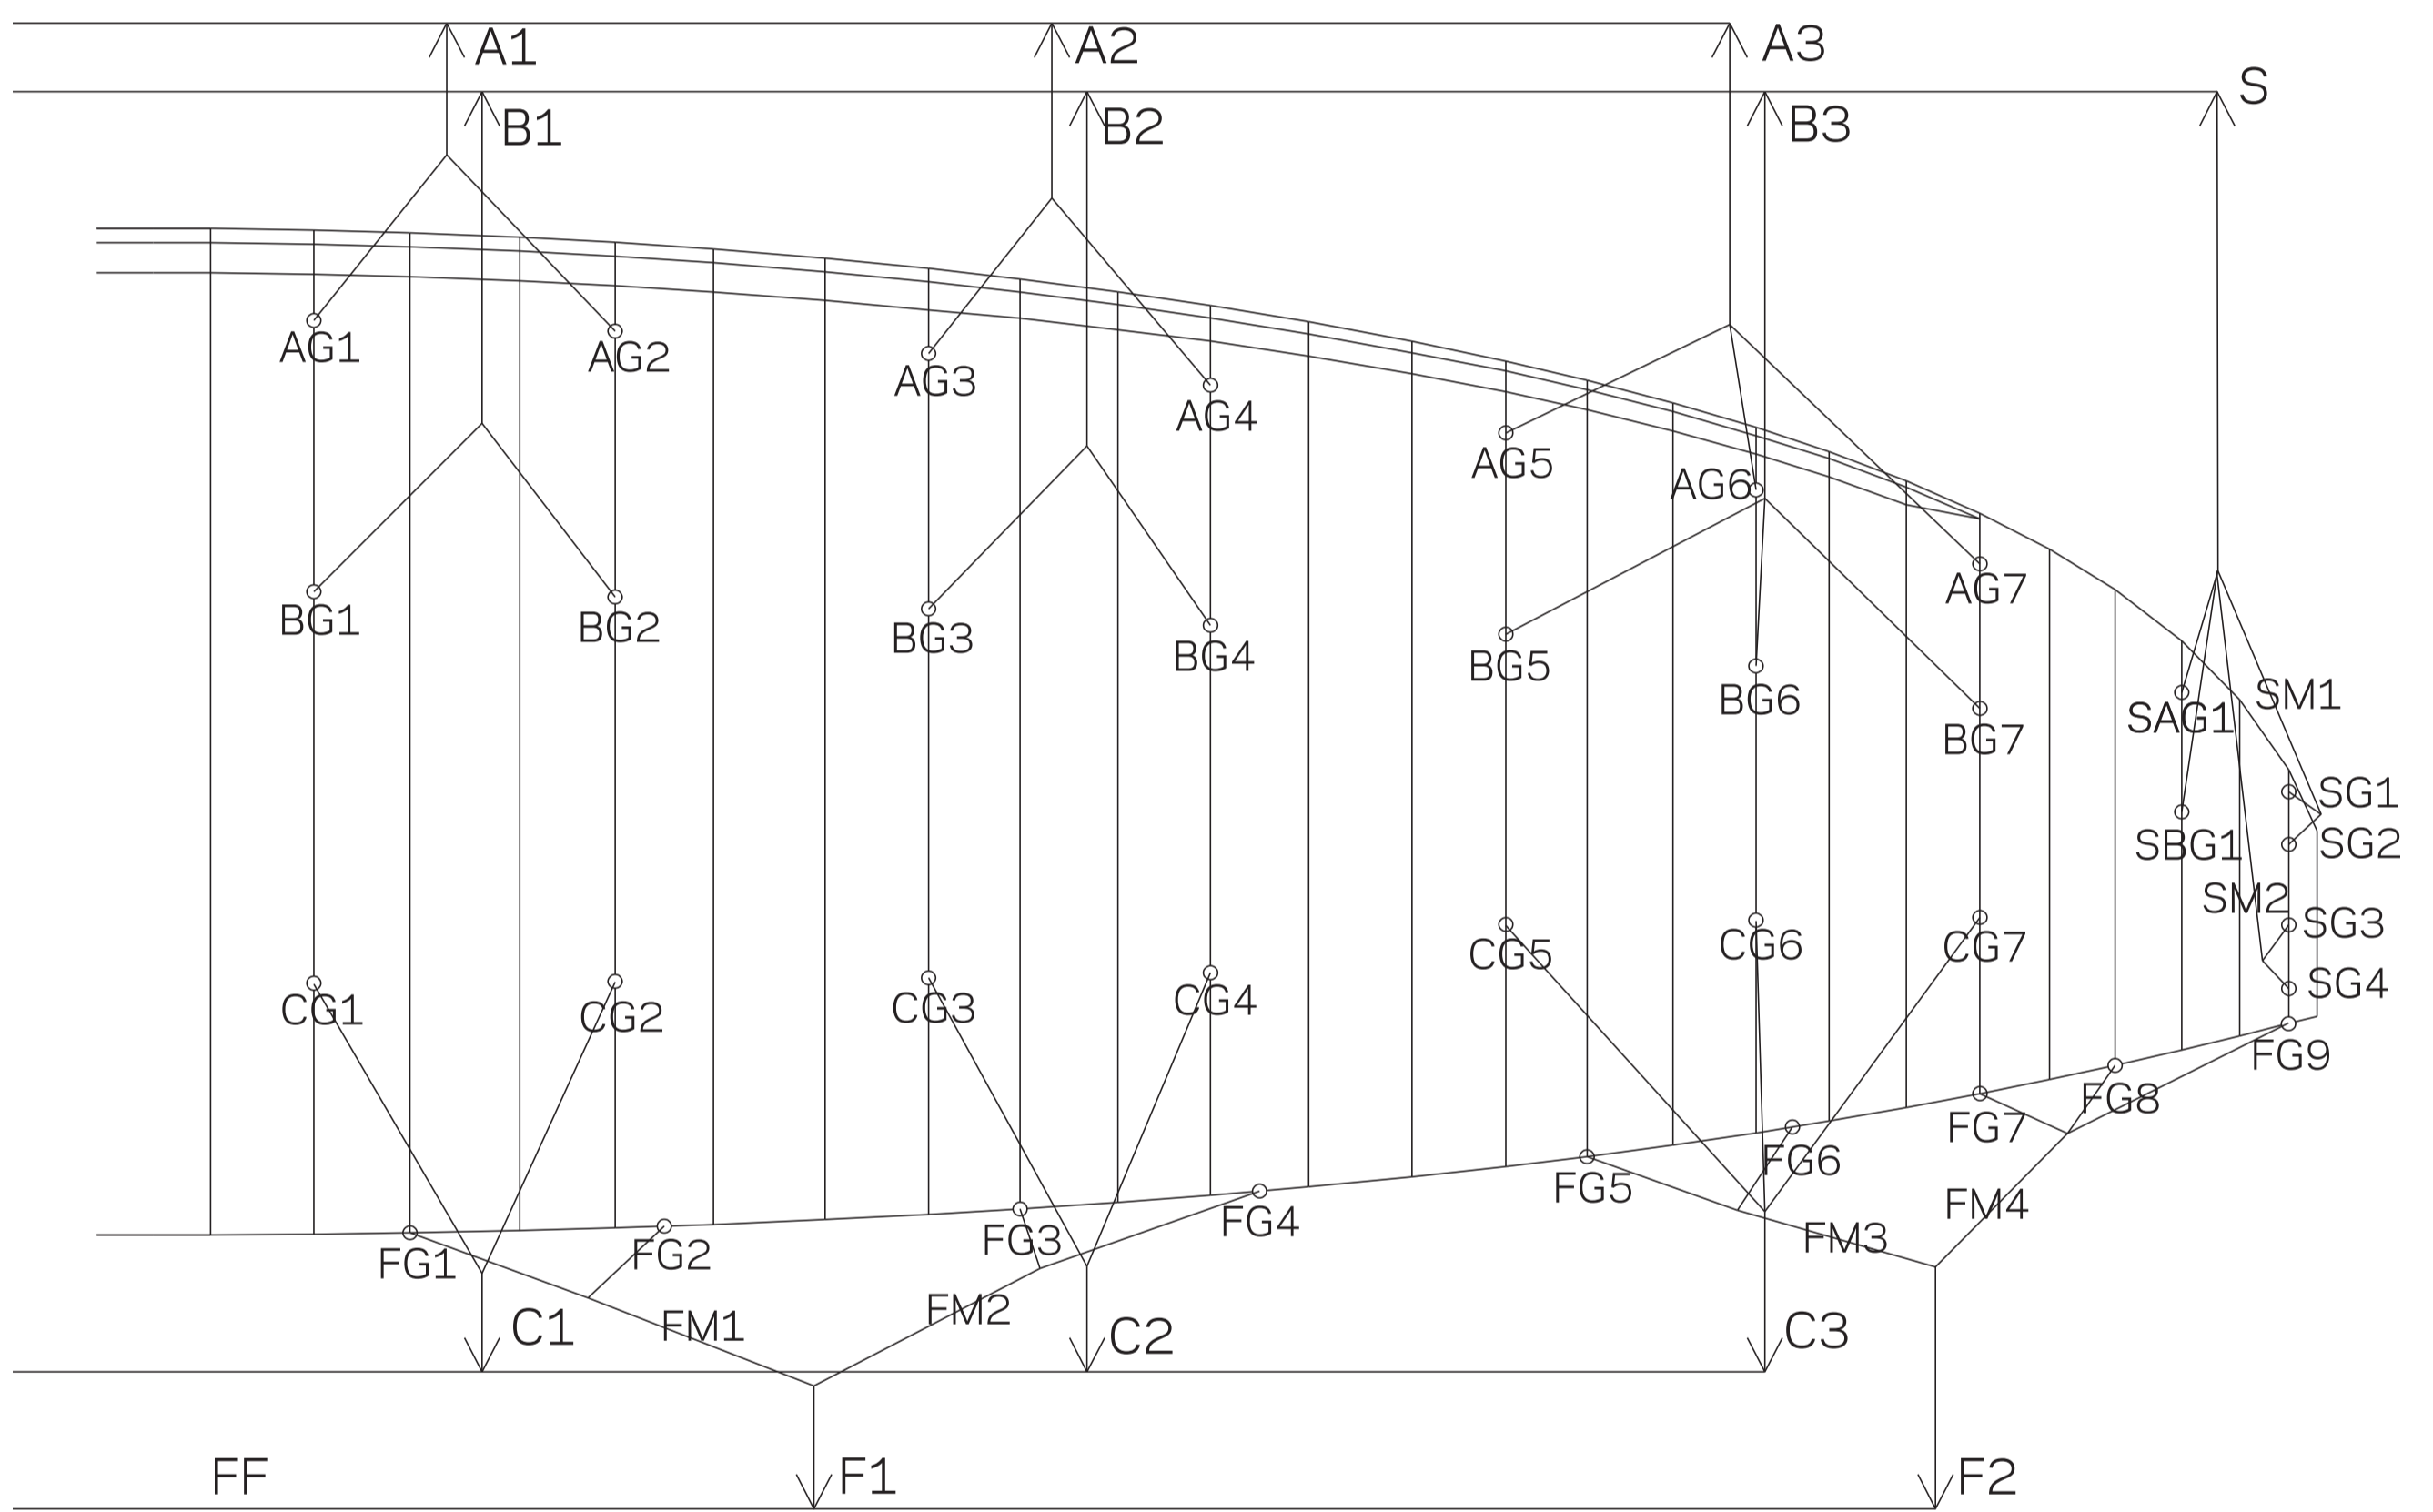

Full Line lengths for ION 5 LIGHT- L

Line lengths for ION5LIGHT - XXXS

See also: docs.nova.eu for a searchable online database

Position	Material	Length (cm)
A1	PPSL191-RED	399.5
A2	PPSL191-RED	400.3
A3	PPSL191-RED	325.2
AG01	ED8kU-90DD-RED	191
AG02	ED8kU-90DD-RED	187.4
AG03	ED8kU-90DD-RED	182.2
AG04	ED8kU-90DD-RED	179.2
AG05	ED8kU-70DD	248.3
AG06	ED8kU-70DD	238.3
AG07	ED8kU-70DD	228.5
B1	PPSL191-YW	395.4
B2	PPSL191-YW	397.2
B3	PPSL191-YW	320.6
BG01	ED8kU-90DD-RED	186.8
BG02	ED8kU-90DD-RED	183.5
BG03	ED8kU-90DD-RED	177.8
BG04	ED8kU-90DD-RED	175.5
BG05	ED8kU-70DD	247.3
BG06	ED8kU-70DD	238.5
BG07	ED8kU-70DD	228.7
C1	TSL140BE	412.6
C2	TSL140BE	413.4
C3	TSL140BE	323.4
CG01	ED8kU-90DD-RED	181.3
CG02	ED8kU-90DD-RED	177.8
CG03	ED8kU-90DD-RED	172.5
CG04	ED8kU-90DD-RED	169.5
CG05	ED8kU-70DD	248.3
CG06	ED8kU-70DD	238.5
CG07	ED8kU-70DD	226.3
F1	DSL70-ORG	209.1
F2	DSL70-ORG	250.3
FM1	DSL70-ORG	195.3
FM2	DSL70-ORG	181.6
FM3	DSL70-ORG	131.1
FM4	DSL70-ORG	100.4
FG01	PPSLS_65ORG	123.1
FG02	PPSLS_65ORG	91.5
FG03	PPSLS_65ORG	86.5