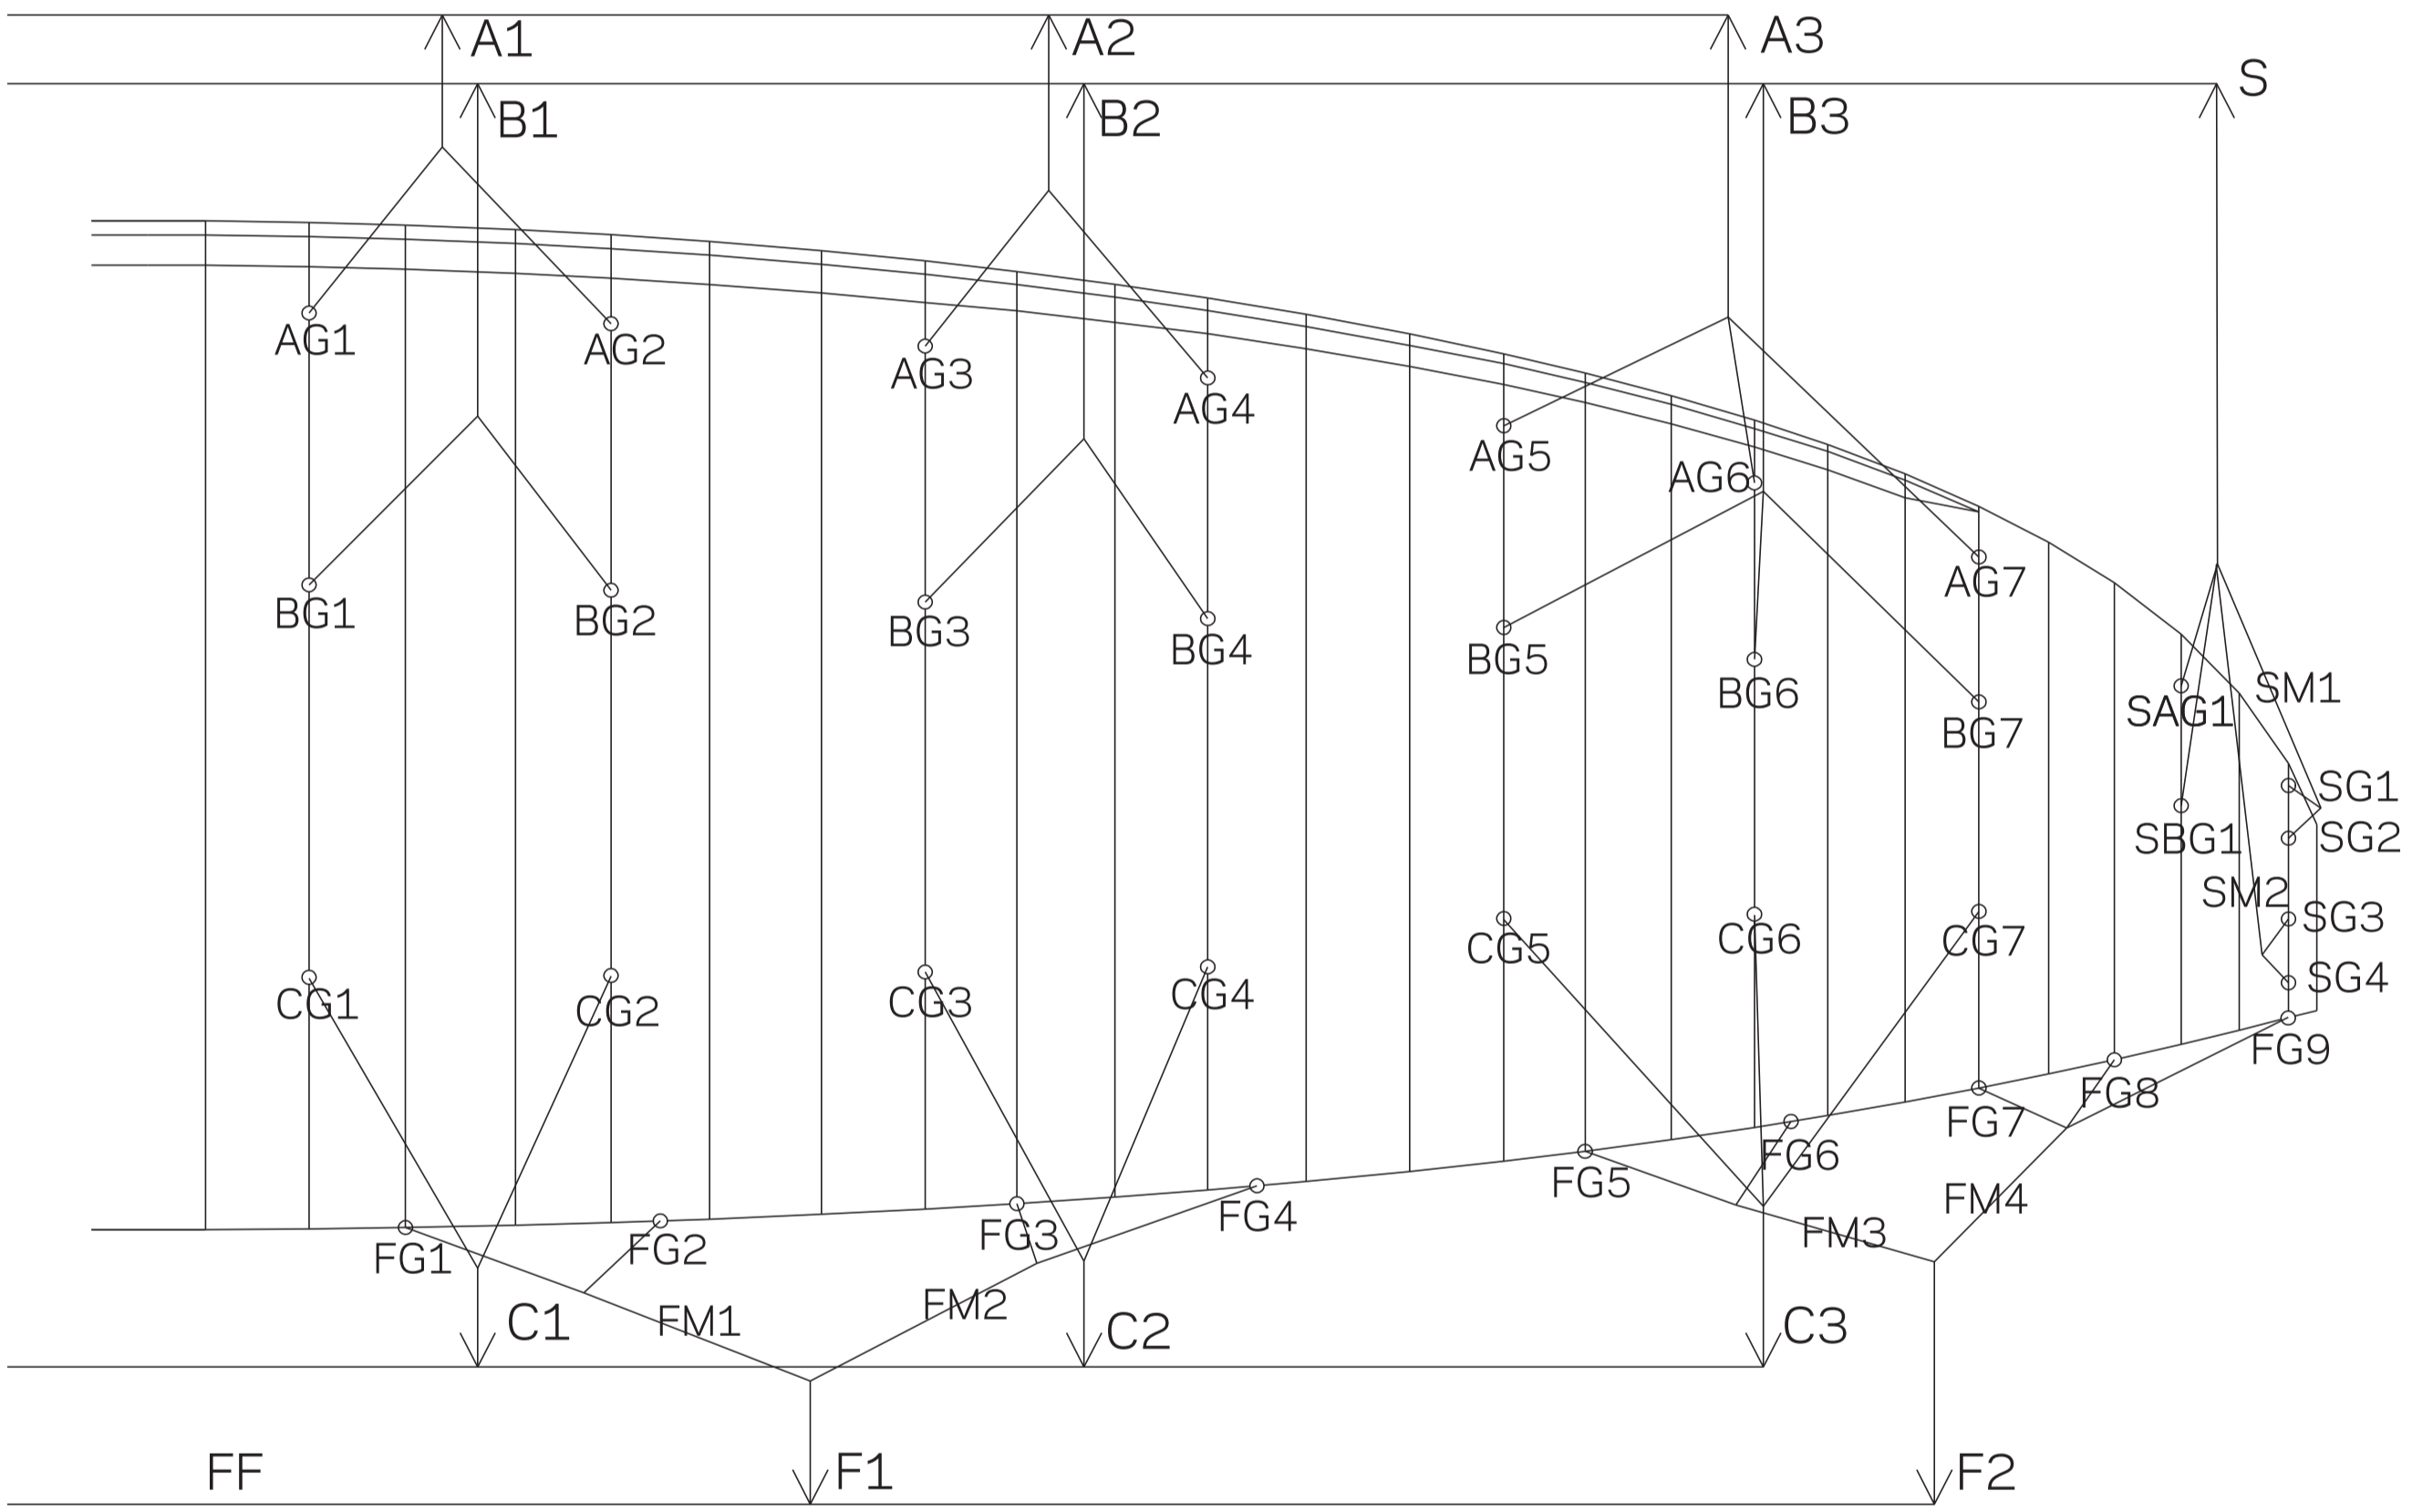

## **Table of contents**

Line plan for ION 5 LIGHT  
Line lengths for ION 5 LIGHT - XXS  
Line lengths for ION 5 LIGHT - XS  
Line lengths for ION 5 LIGHT - S  
Line lengths for ION 5 LIGHT - M

# ION 5 LIGHT - XXS

See also: [docs.nova.eu](https://docs.nova.eu) for a searchable online database

Position	Material	Length (cm)
A1	PPSL191-RED	418.6
A2	PPSL191-RED	420
A3	PPSL191-RED	342.2
AG01	ED8kU-90DD-RED	200.1
AG02	ED8kU-90DD-RED	196.7
AG03	ED8kU-90DD-RED	190.9
AG04	ED8kU-90DD-RED	188
AG05	ED8kU-70DD	260.2
AG06	ED8kU-70DD	249.9
AG07	ED8kU-70DD	239.8
B1	PPSL191-YW	414.6
B2	PPSL191-YW	417.1
B3	PPSL191-YW	337.4
BG01	ED8kU-90DD-RED	195.7
BG02	ED8kU-90DD-RED	192.5
BG03	ED8kU-90DD-RED	186.3
BG04	ED8kU-90DD-RED	184.1
BG05	ED8kU-70DD	259.1
BG06	ED8kU-70DD	250
BG07	ED8kU-70DD	239.9
C1	TSL140BE	432.7
C2	TSL140BE	434
C3	TSL140BE	340.4
CG01	ED8kU-90DD-RED	189.9
CG02	ED8kU-90DD-RED	186.5
CG03	ED8kU-90DD-RED	180.7
CG04	ED8kU-90DD-RED	177.8
CG05	ED8kU-70DD	260.2
CG06	ED8kU-70DD	250.1
CG07	ED8kU-70DD	237.4
F1	DSL70-ORG	219.6
F2	DSL70-ORG	263.6
FM1	DSL70-ORG	204.5
FM2	DSL70-ORG	190.6
FM3	DSL70-ORG	137.4
FM4	DSL70-ORG	105.5
FG01	PPSLS_65ORG	127.2
FG02	PPSLS_65ORG	95
FG03	PPSLS_65ORG	89.9