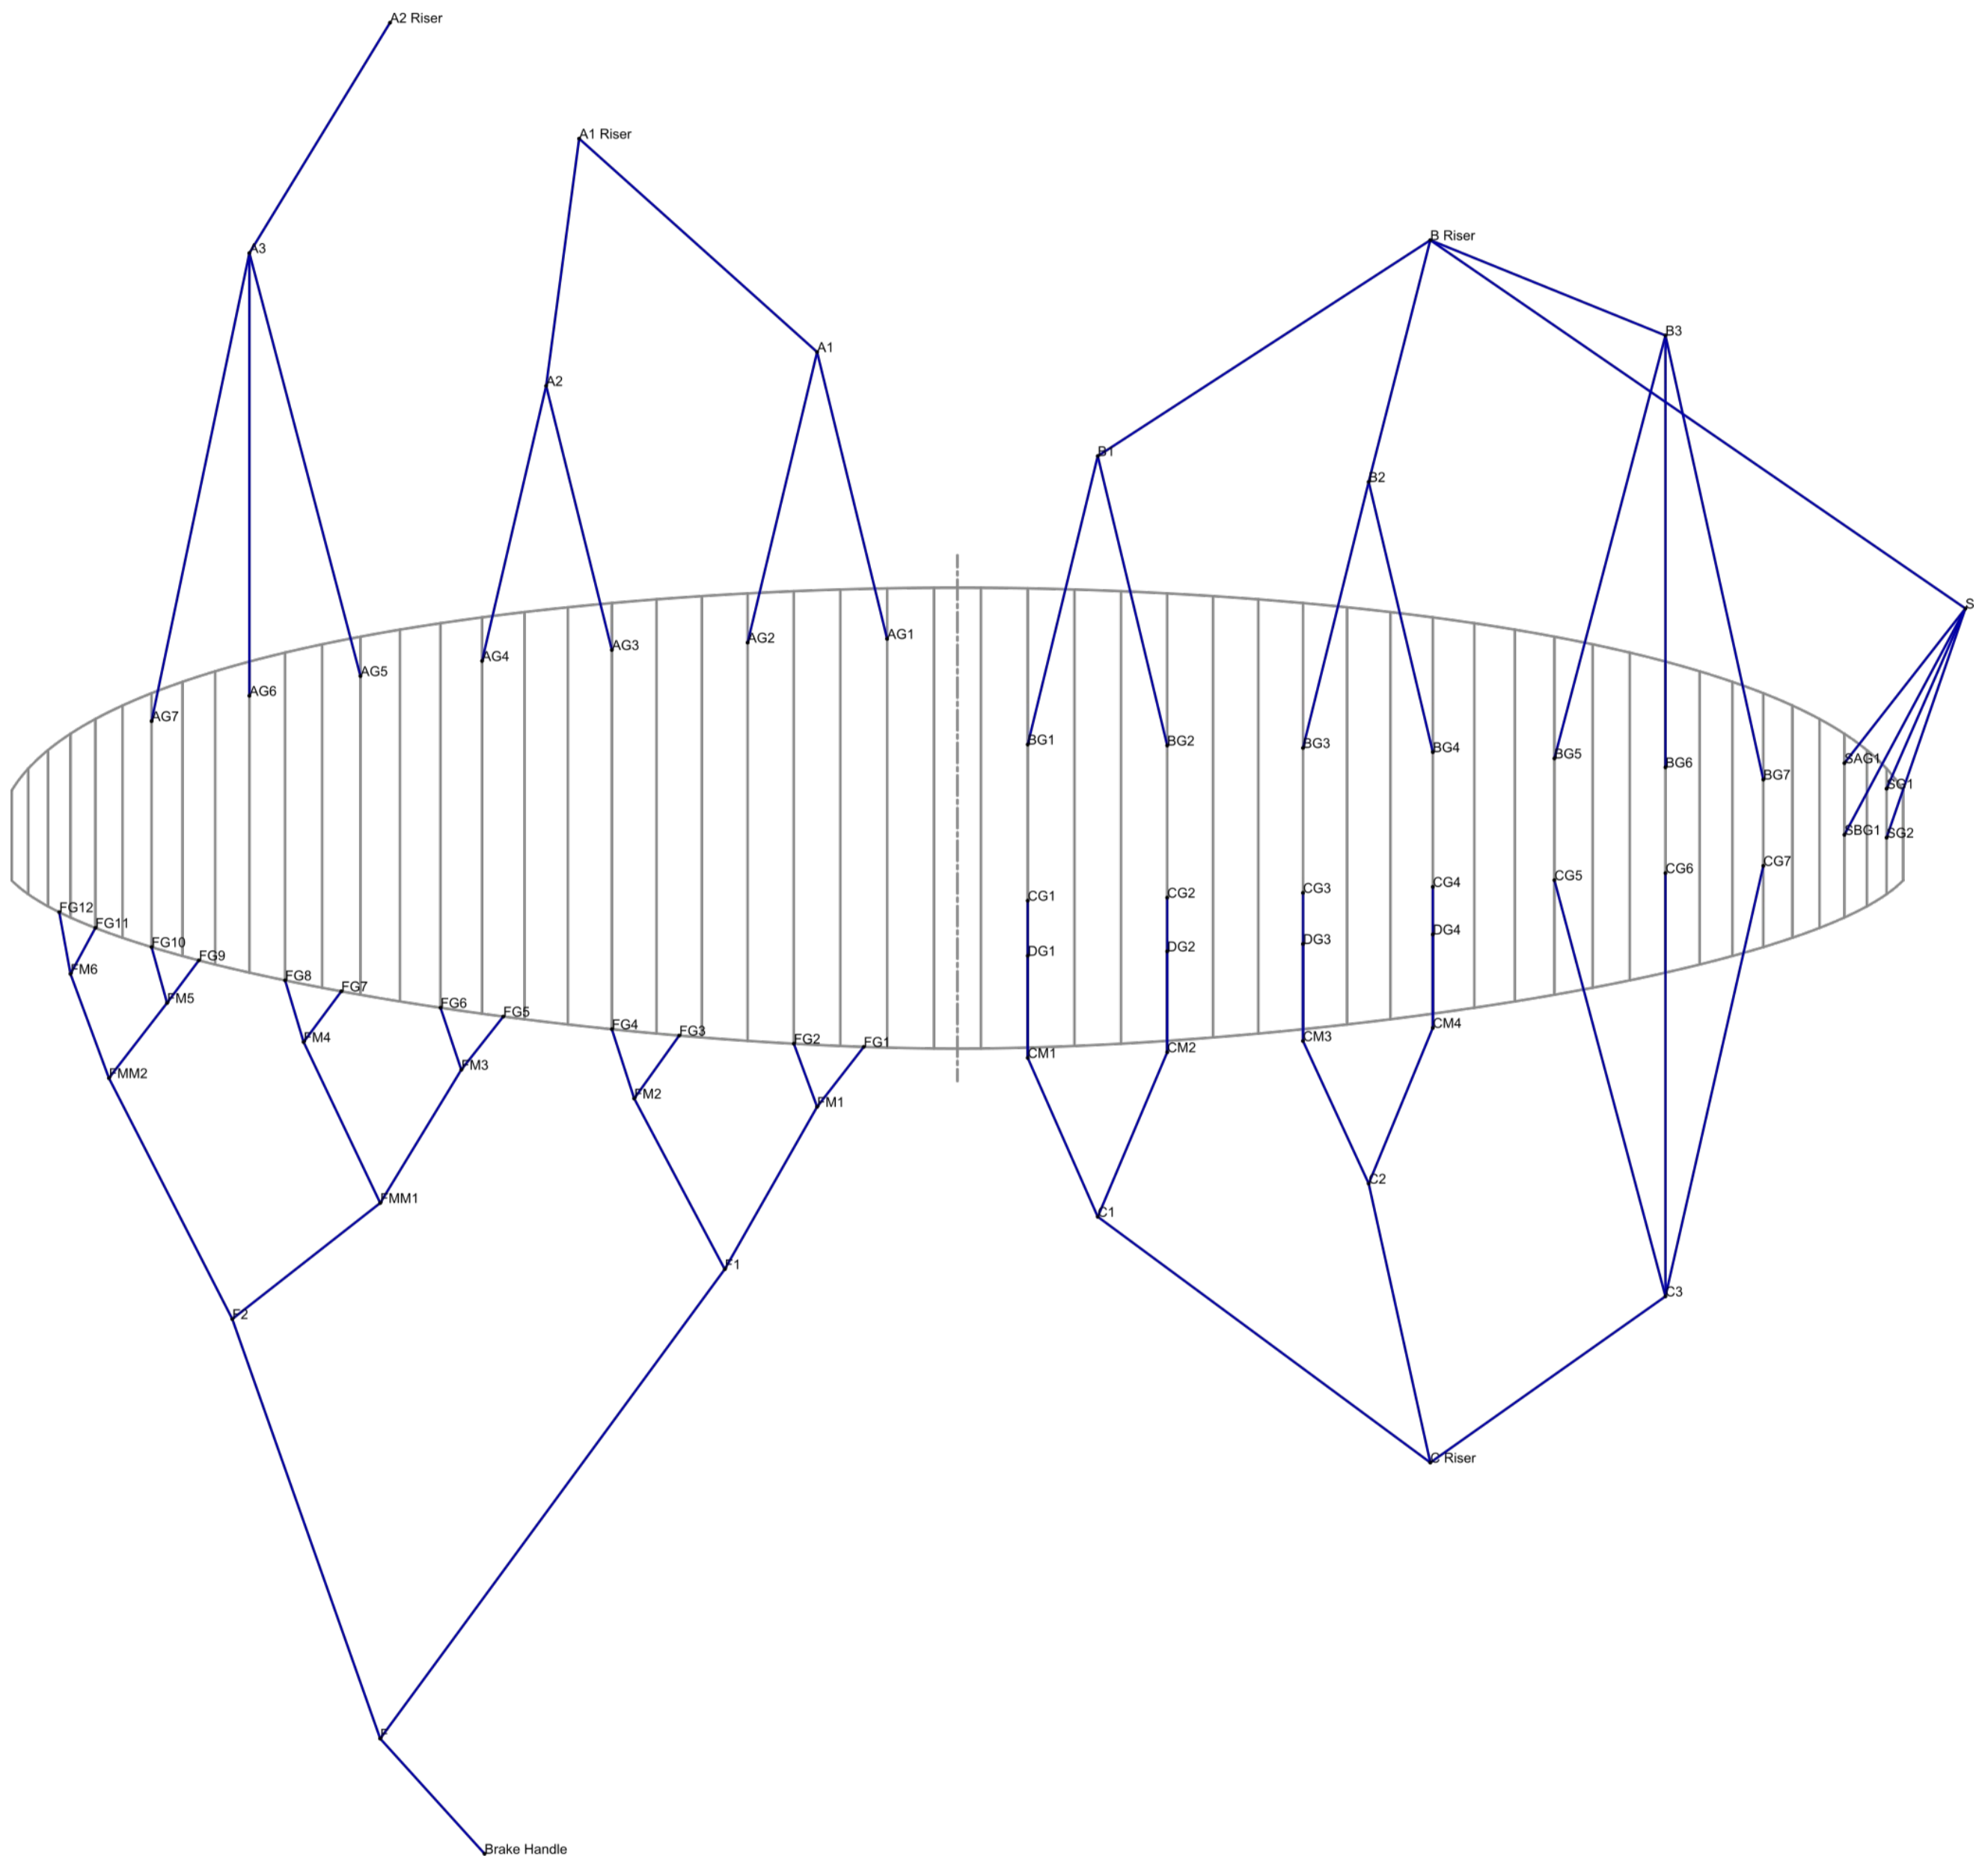

Full Line lengths for ION 7 LIGHT- L

Line lengths for ION7LIGHT - XXXS

See also: docs.nova.eu for a searchable online database

Position	Material	Length (cm)
A1	PPSL191-RD	401.1
A2	PPSL191-RD	406.1
A3	PPSL191-RD	311.9
AG1	ED8kU-90DD-RD	140.7
AG2	ED8kU-90DD-RD	137.5
AG3	ED8kU-90DD-RD	129.8
AG4	ED8kU-90DD-RD	128.1
AG5	ED8kU-70DD-RD	215.9
AG6	ED8kU-70DD-RD	203.3
AG7	ED8kU-70DD-RD	196.1
B1	PPSL191-YW	396.5
B2	PPSL191-YW	401.7
B3	PPSL191-YW	313.6
BG1	ED8kU-90DD-RD	138.7
BG2	ED8kU-90DD-RD	137.2
BG3	ED8kU-90DD-RD	128.7
BG4	ED8kU-90DD-RD	125
BG5	ED8kU-70DD-RD	207.9
BG6	ED8kU-70DD-RD	196.5
BG7	ED8kU-70DD-RD	190.5
C1	TSL140-BE	406.8
C2	TSL140-BE	409.7
C3	TSL140-BE	319.2
CM1	ED8kU-90DD-RD	82
CM2	ED8kU-90DD-RD	78.9
CM3	ED8kU-90DD-RD	73.8
CM4	ED8kU-90DD-RD	73.5
CG1	ED8kU-70DD-RD	57.8
CG2	ED8kU-70DD-RD	56.7
CG3	ED8kU-70DD-RD	54.1
CG4	ED8kU-70DD-RD	51.9
CG5	ED8kU-70DD-RD	205.9
CG6	ED8kU-70DD-RD	192.7
CG7	ED8kU-70DD-RD	185.8
DG1	ED8kU-70DD-RD	69.3
DG2	ED8kU-70DD-RD	67.7
DG3	ED8kU-70DD-RD	64.6
DG4	ED8kU-70DD-RD	60.6
F1	DSL70-OE	270.5